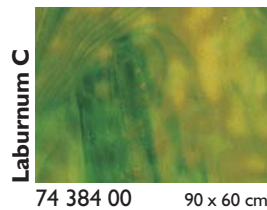

Beschreibung / Description

i	Irisierend / Iridescent
SP	Stipple-Glas / Stipple-Glass
RG	Reproduktionsglas / Reproduction Glass
HS	Mottles, Streakies
RSP	Rippel SP / Ripple SP
RIP	Rippel / Ripple
Neu/New	Neues Produkt / New product

Glasmaß / sheet size:	ca. 0,92 x 0,61 m
Gewicht pro Blatt / weight per sheet:	4,2 kg
Kisteninhalt / case contents:	45 Blatt / sheets
Gewicht pro Kiste / weight of case:	190 kg

Virtuoso Glas Virtuoso Production Art Glass

**Tiffany-Reproduktionsglas
Tiffany Reproduction Glass**

FLACHGLAS / FLAT GLASS

**Stippelglas
Stipple Art Glass**

YOUGHIOGHENY GLAS / YOUGHIOGHENY GLASS

FLACHGLAS / FLAT GLASS

Die angegebenen Glasmaße sind Cirka-Maße / The noted measurements are approx.