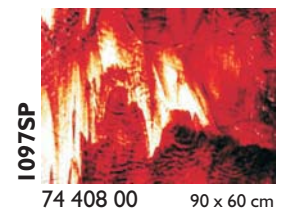

Beschreibung / Description

i	Irisierend / Iridescent
SP	Stipple-Glas / Stipple-Glass
RG	Reproduktionsglas / Reproduction Glass
HS	Mottles, Streakies
RSP	Rippel SP / Ripple SP
RIP	Rippel / Ripple
Neu/New	Neues Produkt / New product

Glasmaß / sheet size:	ca. 0,92 x 0,61 m
Gewicht pro Blatt / weight per sheet:	4,2 kg
Kisteninhalt / case contents:	45 Blatt / sheets
Gewicht pro Kiste / weight of case:	190 kg

Virtuoso Glas Virtuoso Production Art Glass

**Tiffany-Reproduktionsglas
Tiffany Reproduction Glass**

FLACHGLAS / FLAT GLASS

**Stippelglas
Stipple Art Glass**

YOUGHIOGHENY GLAS / YOUGHIOGHENY GLASS

FLACHGLAS / FLAT GLASS

Die angegebenen Glasmaße sind Cirka-Maße / The noted measurements are approx.