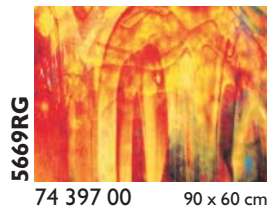

Glasmaß / sheet size:	ca. 0,92 x 0,61 m
Gewicht pro Blatt / weight per sheet:	4,2 kg
Kisteninhalt / case contents:	45 Blatt / sheets
Gewicht pro Kiste / weight of case:	190 kg

Virtuoso Glas Virtuoso Production Art Glass

**Tiffany-Reproduktionsglas
Tiffany Reproduction Glass**

FLACHGLAS / FLAT GLASS

**Stippelglas
Stipple Art Glass**

YOUGHIOGHENY GLAS / YOUGHIOGHENY GLASS

FLACHGLAS / FLAT GLASS

Die angegebenen Glasmaße sind Cirka-Maße / The noted measurements are approx.