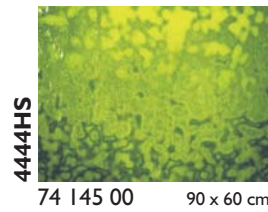

Beschreibung / Description

i	Irisierend / Iridescent
SP	Stipple-Glas / Stipple-Glass
RG	Reproduktionsglas / Reproduction Glass
HS	Mottles, Streakies
RSP	Rippel SP / Ripple SP
RIP	Rippel / Ripple
Neu/New	Neues Produkt / New product

Glasmaß / sheet size:	ca. 0,92 x 0,61 m
Gewicht pro Blatt / weight per sheet:	4,2 kg
Kisteninhalt / case contents:	45 Blatt / sheets
Gewicht pro Kiste / weight of case:	190 kg

Virtuoso Glas Virtuoso Production Art Glass

**Tiffany-Reproduktionsglas
Tiffany Reproduction Glass**

FLACHGLAS / FLAT GLASS

**Stippelglas
Stipple Art Glass**

YOUGHIOGHENY GLAS / YOUGHIOGHENY GLASS

FLACHGLAS / FLAT GLASS

Die angegebenen Glasmaße sind Cirka-Maße / The noted measurements are approx.