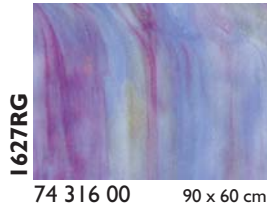

Beschreibung / Description

i	Irisierend / Iridescent
SP	Stipple-Glas / Stipple-Glass
RG	Reproduktionsglas / Reproduction Glass
HS	Mottles, Streakies
RSP	Rippel SP / Ripple SP
RIP	Rippel / Ripple
Neu/New	Neues Produkt / New product

Glasmaß / sheet size:	ca. 0,92 x 0,61 m
Gewicht pro Blatt / weight per sheet:	4,2 kg
Kisteninhalt / case contents:	45 Blatt / sheets
Gewicht pro Kiste / weight of case:	190 kg

Virtuoso Glas Virtuoso Production Art Glass

**Tiffany-Reproduktionsglas
Tiffany Reproduction Glass**

FLACHGLAS / FLAT GLASS

**Stippelglas
Stipple Art Glass**

YOUGHIOGHENY GLAS / YOUGHIOGHENY GLASS

FLACHGLAS / FLAT GLASS

Die angegebenen Glasmaße sind Cirka-Maße / The noted measurements are approx.