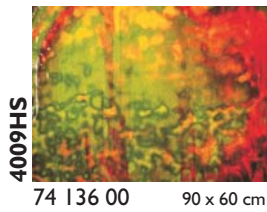

Beschreibung / Description

i	Irisierend / Iridescent
SP	Stipple-Glas / Stipple-Glass
RG	Reproduktionsglas / Reproduction Glass
HS	Mottles, Streakies
RSP	Rippel SP / Ripple SP
RIP	Rippel / Ripple
Neu/New	Neues Produkt / New product

Glasmaß / sheet size:	ca. 0,92 x 0,61 m
Gewicht pro Blatt / weight per sheet:	4,2 kg
Kisteninhalt / case contents:	45 Blatt / sheets
Gewicht pro Kiste / weight of case:	190 kg

Virtuoso Glas Virtuoso Production Art Glass

**Tiffany-Reproduktionsglas
Tiffany Reproduction Glass**

FLACHGLAS / FLAT GLASS

**Stippelglas
Stipple Art Glass**

YOUGHIOGHENY GLAS / YOUGHIOGHENY GLASS

FLACHGLAS / FLAT GLASS

Die angegebenen Glasmaße sind Cirka-Maße / The noted measurements are approx.