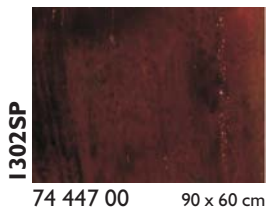

Glasmaß / sheet size:	ca. 0,92 x 0,61 m
Gewicht pro Blatt / weight per sheet:	4,2 kg
Kisteninhalt / case contents:	45 Blatt / sheets
Gewicht pro Kiste / weight of case:	190 kg

Virtuoso Glas Virtuoso Production Art Glass

**Tiffany-Reproduktionsglas
Tiffany Reproduction Glass**

FLACHGLAS / FLAT GLASS

**Stippelglas
Stipple Art Glass**

YOUGHIOGHENY GLAS / YOUGHIOGHENY GLASS

FLACHGLAS / FLAT GLASS

Die angegebenen Glasmaße sind Cirka-Maße / The noted measurements are approx.

YOUGHIOGHENY GLAS / YOUGHIOGHENY GLASS

74 999 00 Mustersatz HS / Sample set HS

74 999 01 Mustersatz SP / Sample set SP

74 999 02 Mustersatz RG / Sample set RG

FLACHGLAS / FLAT GLASS

Die angegebenen Glasmaße sind Cirka-Maße / The noted measurements are approx.