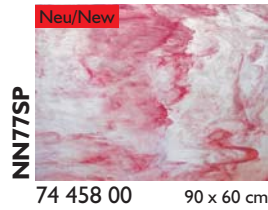

Glasmaß / sheet size:	ca. 0,92 x 0,61 m
Gewicht pro Blatt / weight per sheet:	4,2 kg
Kisteninhalt / case contents:	45 Blatt / sheets
Gewicht pro Kiste / weight of case:	190 kg

Virtuoso Glas Virtuoso Production Art Glass

**Tiffany-Reproduktionsglas
Tiffany Reproduction Glass**

FLACHGLAS / FLAT GLASS

**Stippelglas
Stipple Art Glass**

YOUGHIOGHENY GLAS / YOUGHIOGHENY GLASS

FLACHGLAS / FLAT GLASS

Die angegebenen Glasmaße sind Cirka-Maße / The noted measurements are approx.

YOUGHIOGHENY GLAS / YOUGHIOGHENY GLASS

74 999 00 Mustersatz HS / Sample set HS

74 999 01 Mustersatz SP / Sample set SP

74 999 02 Mustersatz RG / Sample set RG

FLACHGLAS / FLAT GLASS

Die angegebenen Glasmaße sind Cirka-Maße / The noted measurements are approx.