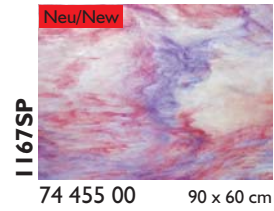

Glasmaß / sheet size:	ca. 0,92 x 0,61 m
Gewicht pro Blatt / weight per sheet:	4,2 kg
Kisteninhalt / case contents:	45 Blatt / sheets
Gewicht pro Kiste / weight of case:	190 kg

Virtuoso Glas Virtuoso Production Art Glass

**Tiffany-Reproduktionsglas
Tiffany Reproduction Glass**

FLACHGLAS / FLAT GLASS

**Stippelglas
Stipple Art Glass**

YOUGHIOGHENY GLAS / YOUGHIOGHENY GLASS

FLACHGLAS / FLAT GLASS

Die angegebenen Glasmaße sind Cirka-Maße / The noted measurements are approx.

YOUGHIOGHENY GLAS / YOUGHIOGHENY GLASS

74 999 00 Mustersatz HS / Sample set HS

74 999 01 Mustersatz SP / Sample set SP

74 999 02 Mustersatz RG / Sample set RG

FLACHGLAS / FLAT GLASS

Die angegebenen Glasmaße sind Cirka-Maße / The noted measurements are approx.