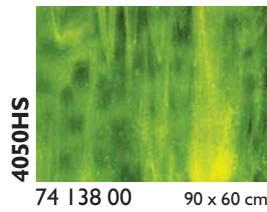

Beschreibung / Description

i	Irisierend / Iridescent
SP	Stipple-Glas / Stipple-Glass
RG	Reproduktionsglas / Reproduction Glass
HS	Mottles, Streakies
RSP	Rippel SP / Ripple SP
RIP	Rippel / Ripple
Neu/New	Neues Produkt / New product

Glasmaß / sheet size:	ca. 0,92 x 0,61 m
Gewicht pro Blatt / weight per sheet:	4,2 kg
Kisteninhalt / case contents:	45 Blatt / sheets
Gewicht pro Kiste / weight of case:	190 kg

Virtuoso Glas Virtuoso Production Art Glass

**Tiffany-Reproduktionsglas
Tiffany Reproduction Glass**

FLACHGLAS / FLAT GLASS

**Stippelglas
Stipple Art Glass**

YOUGHIOGHENY GLAS / YOUGHIOGHENY GLASS

FLACHGLAS / FLAT GLASS

Die angegebenen Glasmaße sind Cirka-Maße / The noted measurements are approx.