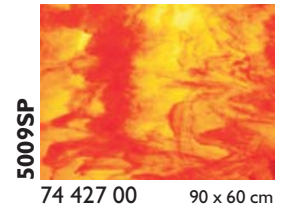

Glasmaß / sheet size:	ca. 0,92 x 0,61 m
Gewicht pro Blatt / weight per sheet:	4,2 kg
Kisteninhalt / case contents:	45 Blatt / sheets
Gewicht pro Kiste / weight of case:	190 kg

Virtuoso Glas Virtuoso Production Art Glass

**Tiffany-Reproduktionsglas
Tiffany Reproduction Glass**

FLACHGLAS / FLAT GLASS

**Stippelglas
Stipple Art Glass**

YOUGHIOGHENY GLAS / YOUGHIOGHENY GLASS

FLACHGLAS / FLAT GLASS

Die angegebenen Glasmaße sind Cirka-Maße / The noted measurements are approx.

YOUGHIOGHENY GLAS / YOUGHIOGHENY GLASS

74 999 00 Mustersatz HS / Sample set HS

74 999 01 Mustersatz SP / Sample set SP

74 999 02 Mustersatz RG / Sample set RG

FLACHGLAS / FLAT GLASS

Die angegebenen Glasmaße sind Cirka-Maße / The noted measurements are approx.