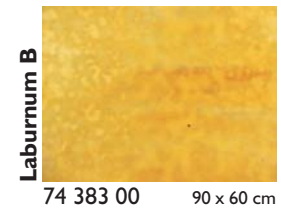

Glasmaß / sheet size:	ca. 0,92 x 0,61 m
Gewicht pro Blatt / weight per sheet:	4,2 kg
Kisteninhalt / case contents:	45 Blatt / sheets
Gewicht pro Kiste / weight of case:	190 kg

Virtuoso Glas Virtuoso Production Art Glass

**Tiffany-Reproduktionsglas
Tiffany Reproduction Glass**

FLACHGLAS / FLAT GLASS

**Stippelglas
Stipple Art Glass**

YOUGHIOGHENY GLAS / YOUGHIOGHENY GLASS

FLACHGLAS / FLAT GLASS

Die angegebenen Glasmaße sind Cirka-Maße / The noted measurements are approx.