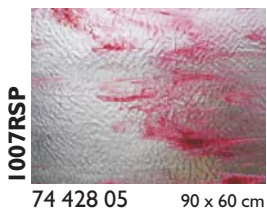

Beschreibung / Description

i	Irisierend / Iridescent
SP	Stipple-Glas / Stipple-Glass
RG	Reproduktionsglas / Reproduction Glass
HS	Mottles, Streakies
RSP	Rippel SP / Ripple SP
RIP	Rippel / Ripple
Neu/New	Neues Produkt / New product

Glasmaß / sheet size:	ca. 0,92 x 0,61 m
Gewicht pro Blatt / weight per sheet:	4,2 kg
Kisteninhalt / case contents:	45 Blatt / sheets
Gewicht pro Kiste / weight of case:	190 kg

Virtuoso Glas Virtuoso Production Art Glass

**Tiffany-Reproduktionsglas
Tiffany Reproduction Glass**

FLACHGLAS / FLAT GLASS

**Stippelglas
Stipple Art Glass**

YOUGHIOGHENY GLAS / YOUGHIOGHENY GLASS

FLACHGLAS / FLAT GLASS

Die angegebenen Glasmaße sind Cirka-Maße / The noted measurements are approx.