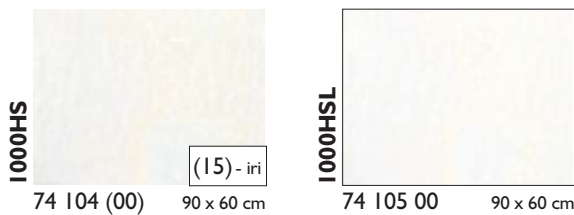

Glasmaß / sheet size:	ca. 0,92 x 0,61 m
Gewicht pro Blatt / weight per sheet:	4,2 kg
Kisteninhalt / case contents:	45 Blatt / sheets
Gewicht pro Kiste / weight of case:	190 kg

Virtuoso Glas Virtuoso Production Art Glass