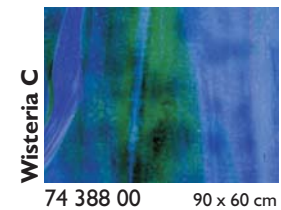

Beschreibung / Description

i	Irisierend / Iridescent
SP	Stipple-Glas / Stipple-Glass
RG	Reproduktionsglas / Reproduction Glass
HS	Mottles, Streakies
RSP	Rippel SP / Ripple SP
RIP	Rippel / Ripple
Neu/New	Neues Produkt / New product

Glasmaß / sheet size:	ca. 0,92 x 0,61 m
Gewicht pro Blatt / weight per sheet:	4,2 kg
Kisteninhalt / case contents:	45 Blatt / sheets
Gewicht pro Kiste / weight of case:	190 kg

Virtuoso Glas Virtuoso Production Art Glass

**Tiffany-Reproduktionsglas
Tiffany Reproduction Glass**

FLACHGLAS / FLAT GLASS

**Stippelglas
Stipple Art Glass**

YOUGHIOGHENY GLAS / YOUGHIOGHENY GLASS

FLACHGLAS / FLAT GLASS

Die angegebenen Glasmaße sind Cirka-Maße / The noted measurements are approx.