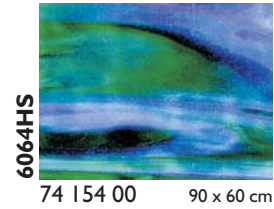

Beschreibung / Description

i	Irisierend / Iridescent
SP	Stipple-Glas / Stipple-Glass
RG	Reproduktionsglas / Reproduction Glass
HS	Mottles, Streakies
RSP	Rippel SP / Ripple SP
RIP	Rippel / Ripple
Neu/New	Neues Produkt / New product

Glasmaß / sheet size:	ca. 0,92 x 0,61 m
Gewicht pro Blatt / weight per sheet:	4,2 kg
Kisteninhalt / case contents:	45 Blatt / sheets
Gewicht pro Kiste / weight of case:	190 kg

Virtuoso Glas Virtuoso Production Art Glass

**Tiffany-Reproduktionsglas
Tiffany Reproduction Glass**

FLACHGLAS / FLAT GLASS

**Stippelglas
Stipple Art Glass**

YOUGHIOGHENY GLAS / YOUGHIOGHENY GLASS

FLACHGLAS / FLAT GLASS

Die angegebenen Glasmaße sind Cirka-Maße / The noted measurements are approx.