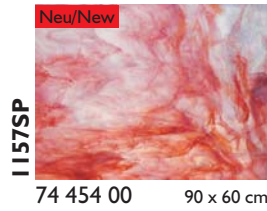

Glasmaß / sheet size:	ca. 0,92 x 0,61 m
Gewicht pro Blatt / weight per sheet:	4,2 kg
Kisteninhalt / case contents:	45 Blatt / sheets
Gewicht pro Kiste / weight of case:	190 kg

Virtuoso Glas Virtuoso Production Art Glass

**Tiffany-Reproduktionsglas
Tiffany Reproduction Glass**

FLACHGLAS / FLAT GLASS

**Stippelglas
Stipple Art Glass**

YOUGHIOGHENY GLAS / YOUGHIOGHENY GLASS

FLACHGLAS / FLAT GLASS

Die angegebenen Glasmaße sind Cirka-Maße / The noted measurements are approx.

YOUGHIOGHENY GLAS / YOUGHIOGHENY GLASS

74 999 00 Mustersatz HS / Sample set HS

74 999 01 Mustersatz SP / Sample set SP

74 999 02 Mustersatz RG / Sample set RG

FLACHGLAS / FLAT GLASS

Die angegebenen Glasmaße sind Cirka-Maße / The noted measurements are approx.