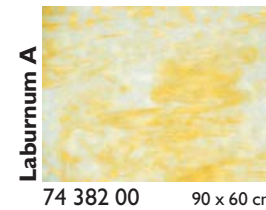

Glasmaß / sheet size:	ca. 0,92 x 0,61 m
Gewicht pro Blatt / weight per sheet:	4,2 kg
Kisteninhalt / case contents:	45 Blatt / sheets
Gewicht pro Kiste / weight of case:	190 kg

Virtuoso Glas Virtuoso Production Art Glass

**Tiffany-Reproduktionsglas
Tiffany Reproduction Glass**

FLACHGLAS / FLAT GLASS

**Stippelglas
Stipple Art Glass**

YOUGHIOGHENY GLAS / YOUGHIOGHENY GLASS

FLACHGLAS / FLAT GLASS

Die angegebenen Glasmaße sind Cirka-Maße / The noted measurements are approx.