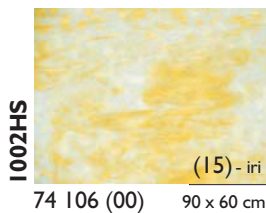

Beschreibung / Description

i	Irisierend / Iridescent
SP	Stipple-Glas / Stipple-Glass
RG	Reproduktionsglas / Reproduction Glass
HS	Mottles, Streakies
RSP	Rippel SP / Ripple SP
RIP	Rippel / Ripple
Neu/New	Neues Produkt / New product

Glasmaß / sheet size:	ca. 0,92 x 0,61 m
Gewicht pro Blatt / weight per sheet:	4,2 kg
Kisteninhalt / case contents:	45 Blatt / sheets
Gewicht pro Kiste / weight of case:	190 kg

Virtuoso Glas Virtuoso Production Art Glass