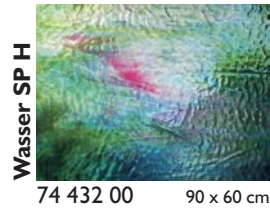

Glasmaß / sheet size:	ca. 0,92 x 0,61 m
Gewicht pro Blatt / weight per sheet:	4,2 kg
Kisteninhalt / case contents:	45 Blatt / sheets
Gewicht pro Kiste / weight of case:	190 kg

Virtuoso Glas Virtuoso Production Art Glass

**Tiffany-Reproduktionsglas
Tiffany Reproduction Glass**

FLACHGLAS / FLAT GLASS

**Stippelglas
Stipple Art Glass**

YOUGHIOGHENY GLAS / YOUGHIOGHENY GLASS

FLACHGLAS / FLAT GLASS

Die angegebenen Glasmaße sind Cirka-Maße / The noted measurements are approx.

YOUGHIOGHENY GLAS / YOUGHIOGHENY GLASS

74 999 00 Mustersatz HS / Sample set HS

74 999 01 Mustersatz SP / Sample set SP

74 999 02 Mustersatz RG / Sample set RG

FLACHGLAS / FLAT GLASS

Die angegebenen Glasmaße sind Cirka-Maße / The noted measurements are approx.