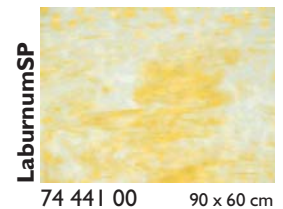

Glasmaß / sheet size:	ca. 0,92 x 0,61 m
Gewicht pro Blatt / weight per sheet:	4,2 kg
Kisteninhalt / case contents:	45 Blatt / sheets
Gewicht pro Kiste / weight of case:	190 kg

Virtuoso Glas Virtuoso Production Art Glass

**Tiffany-Reproduktionsglas
Tiffany Reproduction Glass**

FLACHGLAS / FLAT GLASS

**Stippelglas
Stipple Art Glass**

YOUGHIOGHENY GLAS / YOUGHIOGHENY GLASS

FLACHGLAS / FLAT GLASS

Die angegebenen Glasmaße sind Cirka-Maße / The noted measurements are approx.

YOUGHIOGHENY GLAS / YOUGHIOGHENY GLASS

74 999 00 Mustersatz HS / Sample set HS

74 999 01 Mustersatz SP / Sample set SP

74 999 02 Mustersatz RG / Sample set RG

FLACHGLAS / FLAT GLASS

Die angegebenen Glasmaße sind Cirka-Maße / The noted measurements are approx.