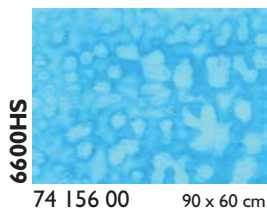

Beschreibung / Description

i	Irisierend / Iridescent
SP	Stipple-Glas / Stipple-Glass
RG	Reproduktionsglas / Reproduction Glass
HS	Mottles, Streakies
RSP	Rippel SP / Ripple SP
RIP	Rippel / Ripple
Neu/New	Neues Produkt / New product

Glasmaß / sheet size:	ca. 0,92 x 0,61 m
Gewicht pro Blatt / weight per sheet:	4,2 kg
Kisteninhalt / case contents:	45 Blatt / sheets
Gewicht pro Kiste / weight of case:	190 kg

Virtuoso Glas Virtuoso Production Art Glass

**Tiffany-Reproduktionsglas
Tiffany Reproduction Glass**

FLACHGLAS / FLAT GLASS

**Stippelglas
Stipple Art Glass**

YOUGHIOGHENY GLAS / YOUGHIOGHENY GLASS

FLACHGLAS / FLAT GLASS

Die angegebenen Glasmaße sind Cirka-Maße / The noted measurements are approx.