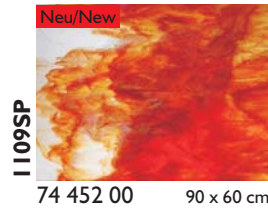

Glasmaß / sheet size:	ca. 0,92 x 0,61 m
Gewicht pro Blatt / weight per sheet:	4,2 kg
Kisteninhalt / case contents:	45 Blatt / sheets
Gewicht pro Kiste / weight of case:	190 kg

Virtuoso Glas Virtuoso Production Art Glass

**Tiffany-Reproduktionsglas
Tiffany Reproduction Glass**

FLACHGLAS / FLAT GLASS

**Stippelglas
Stipple Art Glass**

YOUGHIOGHENY GLAS / YOUGHIOGHENY GLASS

FLACHGLAS / FLAT GLASS

Die angegebenen Glasmaße sind Cirka-Maße / The noted measurements are approx.

YOUGHIOGHENY GLAS / YOUGHIOGHENY GLASS

74 999 00 Mustersatz HS / Sample set HS

74 999 01 Mustersatz SP / Sample set SP

74 999 02 Mustersatz RG / Sample set RG

FLACHGLAS / FLAT GLASS

Die angegebenen Glasmaße sind Cirka-Maße / The noted measurements are approx.