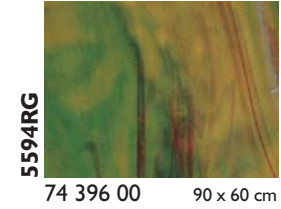

Glasmaß / sheet size:	ca. 0,92 x 0,61 m
Gewicht pro Blatt / weight per sheet:	4,2 kg
Kisteninhalt / case contents:	45 Blatt / sheets
Gewicht pro Kiste / weight of case:	190 kg

Virtuoso Glas Virtuoso Production Art Glass

**Tiffany-Reproduktionsglas
Tiffany Reproduction Glass**

FLACHGLAS / FLAT GLASS

**Stippelglas
Stipple Art Glass**

YOUGHIOGHENY GLAS / YOUGHIOGHENY GLASS

FLACHGLAS / FLAT GLASS

Die angegebenen Glasmaße sind Cirka-Maße / The noted measurements are approx.