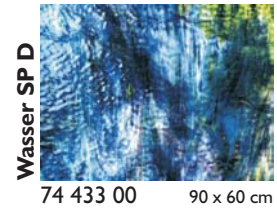

YOUGHIOGHENY GLAS / YOUGHIOGHENY GLASS