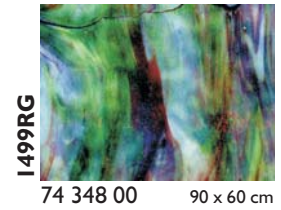

Glasmaß / sheet size:	ca. 0,92 x 0,61 m
Gewicht pro Blatt / weight per sheet:	4,2 kg
Kisteninhalt / case contents:	45 Blatt / sheets
Gewicht pro Kiste / weight of case:	190 kg

Virtuoso Glas Virtuoso Production Art Glass

**Tiffany-Reproduktionsglas
Tiffany Reproduction Glass**

FLACHGLAS / FLAT GLASS

**Stippelglas
Stipple Art Glass**

YOUGHIOGHENY GLAS / YOUGHIOGHENY GLASS

FLACHGLAS / FLAT GLASS

Die angegebenen Glasmaße sind Cirka-Maße / The noted measurements are approx.