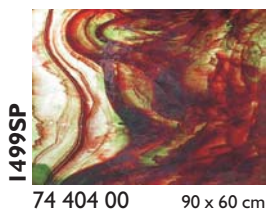

Glasmaß / sheet size:	ca. 0,92 x 0,61 m
Gewicht pro Blatt / weight per sheet:	4,2 kg
Kisteninhalt / case contents:	45 Blatt / sheets
Gewicht pro Kiste / weight of case:	190 kg

Virtuoso Glas Virtuoso Production Art Glass

**Tiffany-Reproduktionsglas
Tiffany Reproduction Glass**

FLACHGLAS / FLAT GLASS

**Stippelglas
Stipple Art Glass**

YOUGHIOGHENY GLAS / YOUGHIOGHENY GLASS

FLACHGLAS / FLAT GLASS

Die angegebenen Glasmaße sind Cirka-Maße / The noted measurements are approx.