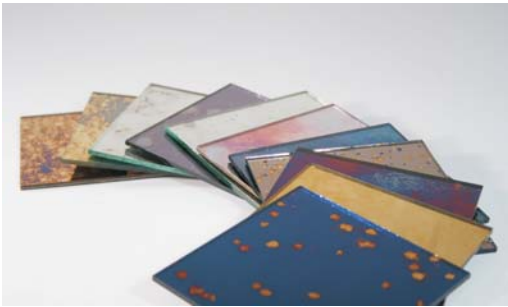

**Farbmuster Antik-Spiegel, 3 mm / Color samples Antique Mirror, 3 mm**

**80 200 00**  
Bianco e Nero

**80 202 00**  
Lunare

**80 203 00**  
Grigio Argento

**80 204 00**  
Arcobaleno

**80 205 00**  
Galassia

**80 206 00**  
Policromo

**80 206 10**  
Policromo Coba

**80 207 00**  
Stella FB

**80 208 00**  
Vulkano

**80 209 00**  
Stella Blu

**80 209 10**  
Stella Gold

**80 209 20**  
Gold Antique

**80 209 30**  
Cometa

**Antik-Spiegel, 3 mm / Antique Mirror, 3 mm, 122 x 120 cm + 122 x 240 cm**

<b>80 200 00</b>	Antikspiegel / Antique mirror "Bianco e Nero"	fein schattiertes grau / fine grey shadows
<b>80 202 00</b>	Antikspiegel / Antique mirror "Lunare"	violett, graue Flecken / violet, grey spots
<b>80 203 00</b>	Antikspiegel / Antique mirror "Grigio Argento"	grau mit dunkelgrauen Formen / grey with dark grey forms
<b>80 204 00</b>	Antikspiegel / Antique mirror "Arcobaleno"	gold, grau / gold, grey
<b>80 205 00</b>	Antikspiegel / Antique mirror "Galassia"	Feuerwerk, gold und blau / Firework, gold and blue
<b>80 206 00</b>	Antikspiegel / Antique mirror "Policromo"	altrosa mit wenig grau / rose with grey
<b>80 206 10</b>	Antikspiegel / Antique mirror "Policromo Coba"	grau mit blau / grey with blue
<b>80 207 00</b>	Antikspiegel / Antique mirror "Stella FB"	grau, kleine goldene Punkte / grey with small golden dots
<b>80 208 00</b>	Antikspiegel / Antique mirror "Vulkano"	goldene und blaue Flächen / golden and blue parts
<b>80 209 00</b>	Antikspiegel / Antique mirror "Stella Blu"	blau mit kleinen goldenen Punkten / blue, golden dots
<b>80 209 10</b>	Antikspiegel / Antique mirror "Stella Gold"	grau mit großen goldenen Punkten / grey, golden dots
<b>80 209 20</b>	Antikspiegel / Antique mirror "Golden Antique"	goldene Flächen / golden parts
<b>80 209 30</b>	Antikspiegel / Antique mirror "Cometa"	gold mit beige / gold with amber

## SPIEGELGLAS / MIRROR GLASS

**80 209 99** Mustersatz Antikspiegel  
Antique Mirror sample set