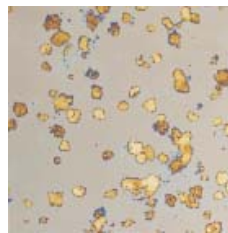

**Farbmuster Antik-Spiegel, 3 mm / Color samples Antique Mirror, 3 mm**

**80 200 00**  
Bianco e Nero

**80 202 00**  
Lunare

**80 203 00**  
Grigio Argento

**80 204 00**  
Arcobaleno

**80 205 00**  
Galassia

**80 206 00**  
Policromo

**80 206 10**  
Policromo Coba

**80 207 00**  
Stella FB

**80 208 00**  
Vulkano

**80 209 00**  
Stella Blu

**80 209 10**  
Stella Gold

**80 209 20**  
Gold Antique

**80 209 30**  
Cometa

**Antik-Spiegel, 3 mm / Antique Mirror, 3 mm, 122 x 120 cm + 122 x 240 cm**

<b>80 200 00</b>	Antikspiegel / Antique mirror "Bianco e Nero"	fein schattiertes grau / fine grey shadows
<b>80 202 00</b>	Antikspiegel / Antique mirror "Lunare"	violett, graue Flecken / violet, grey spots
<b>80 203 00</b>	Antikspiegel / Antique mirror "Grigio Argento"	grau mit dunkelgrauen Formen / grey with dark grey forms
<b>80 204 00</b>	Antikspiegel / Antique mirror "Arcobaleno"	gold, grau / gold, grey
<b>80 205 00</b>	Antikspiegel / Antique mirror "Galassia"	Feuerwerk, gold und blau / Firework, gold and blue
<b>80 206 00</b>	Antikspiegel / Antique mirror "Policromo"	altrosa mit wenig grau / rose with grey
<b>80 206 10</b>	Antikspiegel / Antique mirror "Policromo Coba"	grau mit blau / grey with blue
<b>80 207 00</b>	Antikspiegel / Antique mirror "Stella FB"	grau, kleine goldene Punkte / grey with small golden dots
<b>80 208 00</b>	Antikspiegel / Antique mirror "Vulkano"	goldene und blaue Flächen / golden and blue parts
<b>80 209 00</b>	Antikspiegel / Antique mirror "Stella Blu"	blau mit kleinen goldenen Punkten / blue, golden dots
<b>80 209 10</b>	Antikspiegel / Antique mirror "Stella Gold"	grau mit großen goldenen Punkten / grey, golden dots
<b>80 209 20</b>	Antikspiegel / Antique mirror "Golden Antique"	goldene Flächen / golden parts
<b>80 209 30</b>	Antikspiegel / Antique mirror "Cometa"	gold mit beige / gold with amber