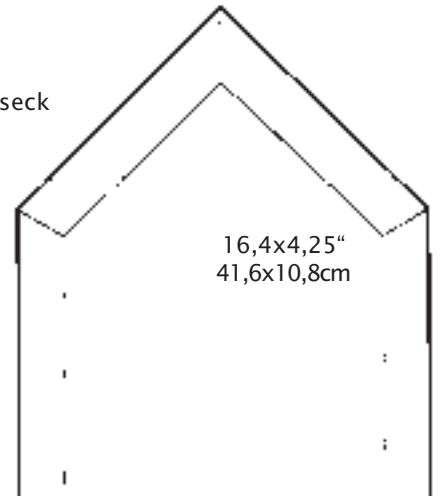

Maßstab ca 1:1

1" = 2,54cm

## FACETTEN

Maßstab ca 1:2

1" = 2,54cm  
 2" = 5,08cm  
 3" = 7,72cm  
 4" = 10,2cm  
 5" = 12,7cm  
 6" = 15,2cm  
 9" = 22,9cm  
 10" = 25,4cm  
 12" = 30,5cm

Bevels sind zu je 30 Stück abepackt.

Weitere Bevels ohne Abbildung  
 - auf Anfrage !

## FACETTEN

Fünfecke

Sechseck

**M**aßstab ca 1:2

1" = 2,54cm  
2" = 5,08cm  
3" = 7,72cm  
4" = 10,2cm  
5" = 12,7cm  
6" = 15,2cm  
9" = 22,9cm  
10" = 25,4cm  
12" = 30,5cm

Kurven  
Maße,  
Innenradius &  
Aussenradius:  
IR 6" - AR 7"  
IR 9" - AR 10"  
IR 12" - AR 13"  
IR 15" - AR 16"