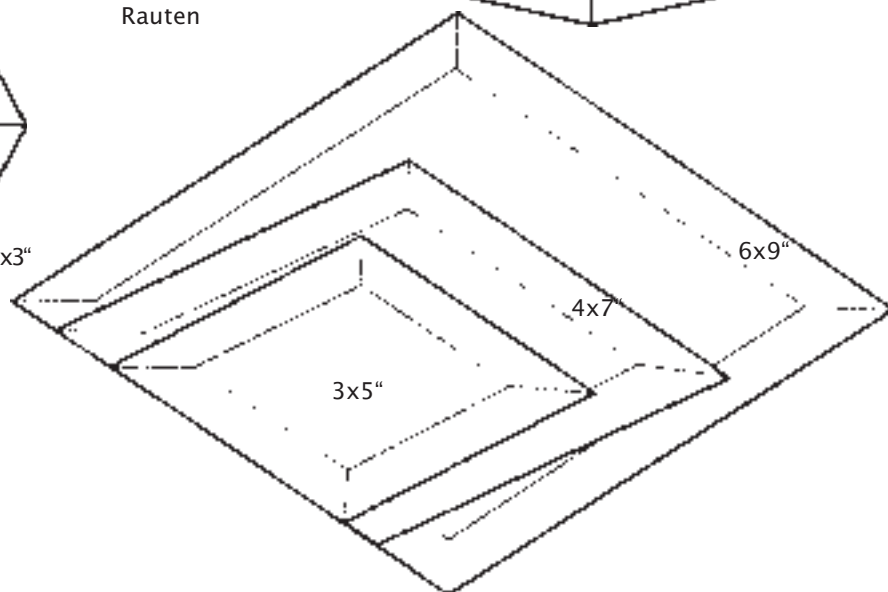

## FACETTEN

Ovale

Maßstab ca 1:2

- 1" = 2,54cm
- 2" = 5,08cm
- 3" = 7,72cm
- 4" = 10,2cm
- 5" = 12,7cm
- 6" = 15,2cm
- 9" = 22,9cm
- 10" = 25,4cm
- 12" = 30,5cm

Weitere Bevels ohne Abbildung - auf Anfrage

Kreise

5" & 6" o.Abb.

## FACETTEN

Maßstab ca 1:2

1" = 2,54cm  
 2" = 5,08cm  
 3" = 7,72cm  
 4" = 10,2cm  
 5" = 12,7cm  
 6" = 15,2cm  
 9" = 22,9cm  
 10" = 25,4cm  
 12" = 30,5cm

Bevels sind zu je 30 Stück abepackt.

Weitere Bevels ohne Abbildung  
 - auf Anfrage !

## FACETTEN

Fünfecke

Sechseck

**M**aßstab ca 1:2

1" = 2,54cm  
2" = 5,08cm  
3" = 7,72cm  
4" = 10,2cm  
5" = 12,7cm  
6" = 15,2cm  
9" = 22,9cm  
10" = 25,4cm  
12" = 30,5cm

Kurven  
Maße,  
Innenradius &  
Aussenradius:  
IR 6" - AR 7"  
IR 9" - AR 10"  
IR 12" - AR 13"  
IR 15" - AR 16"