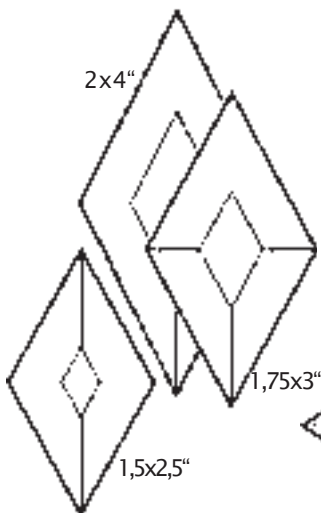

CS-BEVELS

FACETTEN

Maßstab ca 1:2

1" = 2,54cm
2" = 5,08cm
3" = 7,72cm
4" = 10,2cm
5" = 12,7cm
6" = 15,2cm
9" = 22,9cm
10" = 25,4cm
12" = 30,5cm

Bevels sind zu je 30 Stück abepackt.

Weitere Bevels ohne Abbildung
- auf Anfrage !