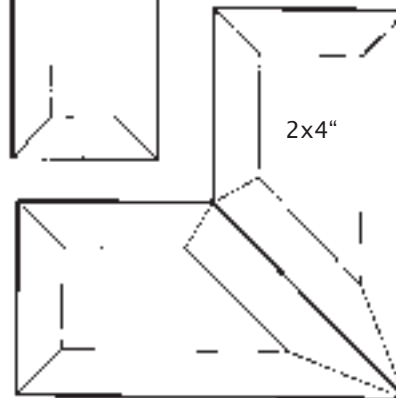

Maßstab ca 1:1

1" = 2,54cm

## FACETTEN

Ovale

Maßstab ca 1:2

- 1" = 2,54cm
- 2" = 5,08cm
- 3" = 7,72cm
- 4" = 10,2cm
- 5" = 12,7cm
- 6" = 15,2cm
- 9" = 22,9cm
- 10" = 25,4cm
- 12" = 30,5cm

Weitere Bevels ohne Abbildung - auf Anfrage

## FACETTEN

Fünfecke

Sechseck

**M**aßstab ca 1:2

1" = 2,54cm  
2" = 5,08cm  
3" = 7,72cm  
4" = 10,2cm  
5" = 12,7cm  
6" = 15,2cm  
9" = 22,9cm  
10" = 25,4cm  
12" = 30,5cm

Kurven  
Maße,  
Innenradius &  
Aussenradius:  
IR 6" - AR 7"  
IR 9" - AR 10"  
IR 12" - AR 13"  
IR 15" - AR 16"

# CS-BEVELS SPIEGEL-FACETTEN

Spiegelecken

Spiegelkreise

5" & 6" o.Abb.

Spiegeldreiecke

Weitere Spiegelrauten  
ohne Abbildung

3x5"  
4x7"  
9,8x4,25"

**M**maßstab: ca 1:2 bzw  
auf dieser Seite ohne  
Maßstab abgebildet !