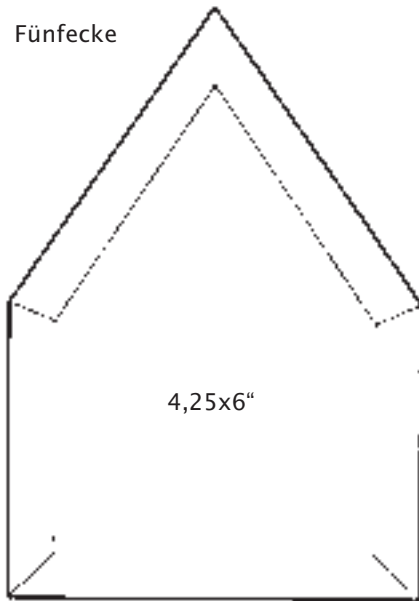

Maßstab ca 1:1

1" = 2,54cm

## FACETTEN

Ovale

Maßstab ca 1:2

- 1" = 2,54cm
- 2" = 5,08cm
- 3" = 7,72cm
- 4" = 10,2cm
- 5" = 12,7cm
- 6" = 15,2cm
- 9" = 22,9cm
- 10" = 25,4cm
- 12" = 30,5cm

Weitere Bevels ohne Abbildung - auf Anfrage

## FACETTEN

Maßstab ca 1:2

1" = 2,54cm  
 2" = 5,08cm  
 3" = 7,72cm  
 4" = 10,2cm  
 5" = 12,7cm  
 6" = 15,2cm  
 9" = 22,9cm  
 10" = 25,4cm  
 12" = 30,5cm

Bevels sind zu je 30 Stück abepackt.

Weitere Bevels ohne Abbildung  
 - auf Anfrage !

## FACETTEN

Fünfecke

Sechseck

**M**aßstab ca 1:2

1" = 2,54cm  
2" = 5,08cm  
3" = 7,72cm  
4" = 10,2cm  
5" = 12,7cm  
6" = 15,2cm  
9" = 22,9cm  
10" = 25,4cm  
12" = 30,5cm

Kurven  
Maße,  
Innenradius &  
Aussenradius:  
IR 6" - AR 7"  
IR 9" - AR 10"  
IR 12" - AR 13"  
IR 15" - AR 16"