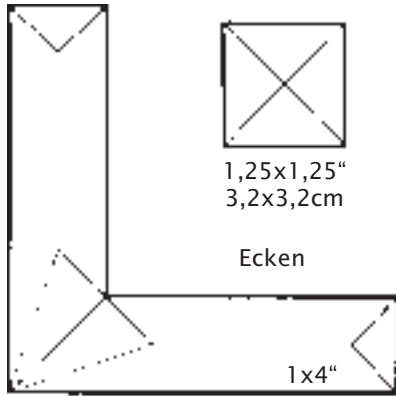

Maßstab ca 1:1

1" = 2,54cm

## FACETTEN

Ovale

Maßstab ca 1:2

- 1" = 2,54cm
- 2" = 5,08cm
- 3" = 7,72cm
- 4" = 10,2cm
- 5" = 12,7cm
- 6" = 15,2cm
- 9" = 22,9cm
- 10" = 25,4cm
- 12" = 30,5cm

Weitere Bevels ohne Abbildung - auf Anfrage

## FACETTEN

Fünfecke

Sechseck

**M**aßstab ca 1:2

1" = 2,54cm  
2" = 5,08cm  
3" = 7,72cm  
4" = 10,2cm  
5" = 12,7cm  
6" = 15,2cm  
9" = 22,9cm  
10" = 25,4cm  
12" = 30,5cm

Kurven  
Maße,  
Innenradius &  
Aussenradius:  
IR 6" - AR 7"  
IR 9" - AR 10"  
IR 12" - AR 13"  
IR 15" - AR 16"

1" = 2,54cm  
2" = 5,08cm  
3" = 7,72cm  
4" = 10,2cm  
5" = 12,7cm  
6" = 15,2cm  
9" = 22,9cm

8-Eck-Spiegel 7,5" (19,2cm) ohne Abbildung

Weitere Bevels ohne Abbildung  
- auf Anfrage !