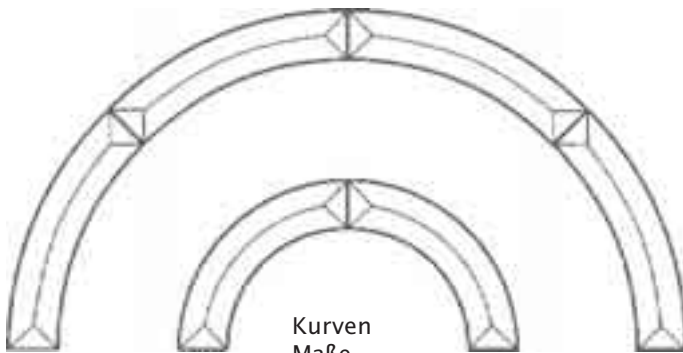

## FACETTEN

Fünfecke

Sechseck

**M**aßstab ca 1:2

1" = 2,54cm  
2" = 5,08cm  
3" = 7,72cm  
4" = 10,2cm  
5" = 12,7cm  
6" = 15,2cm  
9" = 22,9cm  
10" = 25,4cm  
12" = 30,5cm

Kurven  
Maße,  
Innenradius &  
Aussenradius:  
IR 6" - AR 7"  
IR 9" - AR 10"  
IR 12" - AR 13"  
IR 15" - AR 16"