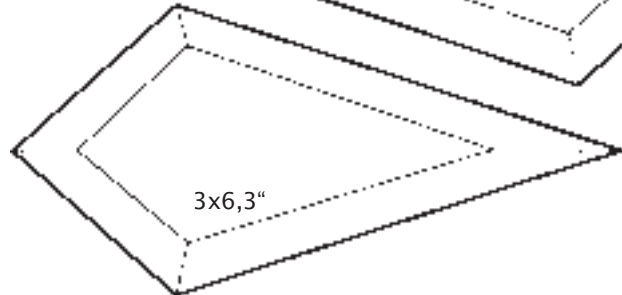

CS-BEVELS

FACETTEN

Maßstab ca 1:2

1" = 2,54cm
2" = 5,08cm
3" = 7,72cm
4" = 10,2cm
5" = 12,7cm
6" = 15,2cm
9" = 22,9cm
10" = 25,4cm
12" = 30,5cm

Bevels sind zu je 30 Stück abepackt.

Weitere Bevels ohne Abbildung
- auf Anfrage !