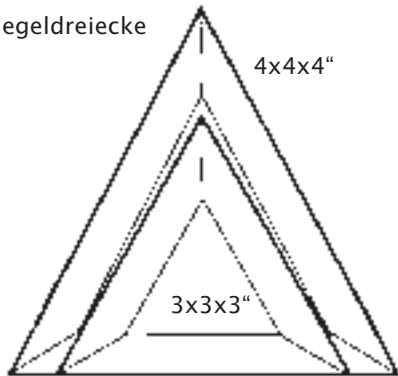

# CS-BEVELS SPIEGEL-FACETTEN

Spiegelecken

Spiegelkreise

5" & 6" o.Abb.

Spiegeldreiecke

Weitere Spiegelrauten  
ohne Abbildung

3x5"  
4x7"  
9,8x4,25"

**M**maßstab: ca 1:2 bzw  
auf dieser Seite ohne  
Maßstab abgebildet !