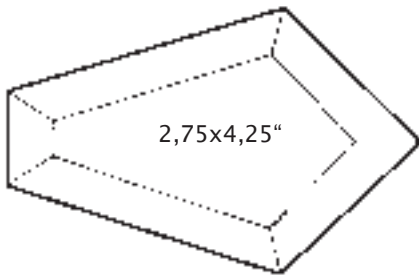

Maßstab ca 1:1

1" = 2,54cm

## FACETTEN

Maßstab ca 1:2

1" = 2,54cm  
 2" = 5,08cm  
 3" = 7,72cm  
 4" = 10,2cm  
 5" = 12,7cm  
 6" = 15,2cm  
 9" = 22,9cm  
 10" = 25,4cm  
 12" = 30,5cm

Bevels sind zu je 30 Stück abepackt.

Weitere Bevels ohne Abbildung  
 - auf Anfrage !

## FACETTEN

Fünfecke

Sechseck

**M**aßstab ca 1:2

1" = 2,54cm  
2" = 5,08cm  
3" = 7,72cm  
4" = 10,2cm  
5" = 12,7cm  
6" = 15,2cm  
9" = 22,9cm  
10" = 25,4cm  
12" = 30,5cm

Kurven  
Maße,  
Innenradius &  
Aussenradius:  
IR 6" - AR 7"  
IR 9" - AR 10"  
IR 12" - AR 13"  
IR 15" - AR 16"