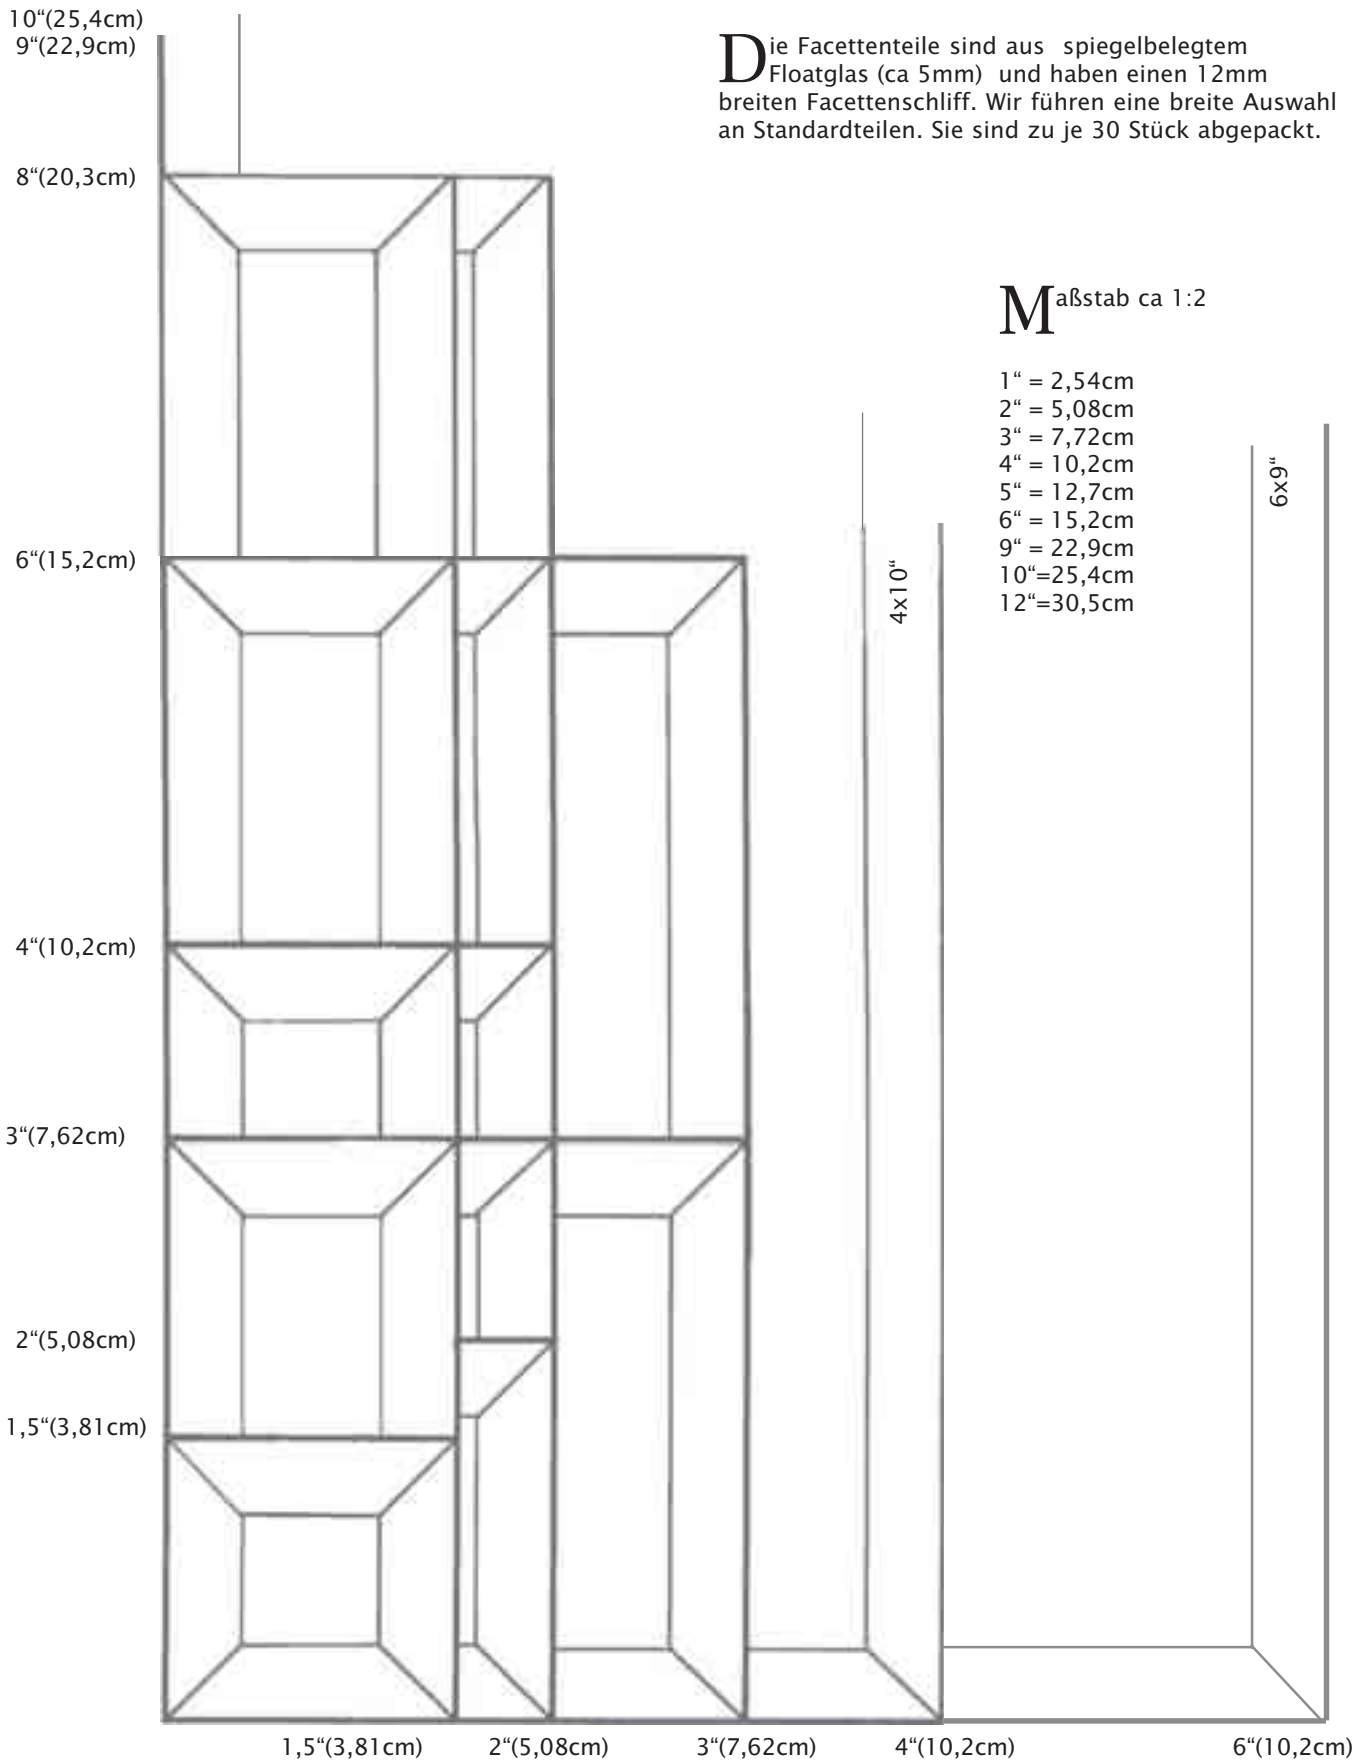

Maßstab ca 1:1

1" = 2,54cm

## FACETTEN

Maßstab ca 1:2

1" = 2,54cm  
 2" = 5,08cm  
 3" = 7,72cm  
 4" = 10,2cm  
 5" = 12,7cm  
 6" = 15,2cm  
 9" = 22,9cm  
 10" = 25,4cm  
 12" = 30,5cm

Bevels sind zu je 30 Stück abepackt.

Weitere Bevels ohne Abbildung  
 - auf Anfrage !

## FACETTEN

Fünfecke

Sechseck

**M**aßstab ca 1:2

1" = 2,54cm  
2" = 5,08cm  
3" = 7,72cm  
4" = 10,2cm  
5" = 12,7cm  
6" = 15,2cm  
9" = 22,9cm  
10" = 25,4cm  
12" = 30,5cm

Kurven  
Maße,  
Innenradius &  
Aussenradius:  
IR 6" - AR 7"  
IR 9" - AR 10"  
IR 12" - AR 13"  
IR 15" - AR 16"

# CS-BEVELS SPIEGEL-FACETTEN

Spiegelecken

Spiegelkreise

5" & 6" o.Abb.

Spiegeldreiecke

Weitere Spiegelrauten  
ohne Abbildung

3x5"  
4x7"  
9,8x4,25"

**M**maßstab: ca 1:2 bzw  
auf dieser Seite ohne  
Maßstab abgebildet !