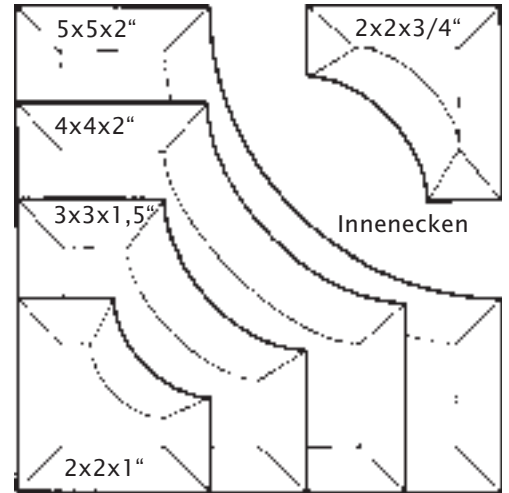

Maßstab ca 1:1

1" = 2,54cm

## FACETTEN

Ovale

Maßstab ca 1:2

- 1" = 2,54cm
- 2" = 5,08cm
- 3" = 7,72cm
- 4" = 10,2cm
- 5" = 12,7cm
- 6" = 15,2cm
- 9" = 22,9cm
- 10" = 25,4cm
- 12" = 30,5cm

Weitere Bevels ohne Abbildung - auf Anfrage

## FACETTEN

Fünfecke

Sechseck

**M**aßstab ca 1:2

1" = 2,54cm  
2" = 5,08cm  
3" = 7,72cm  
4" = 10,2cm  
5" = 12,7cm  
6" = 15,2cm  
9" = 22,9cm  
10" = 25,4cm  
12" = 30,5cm

Kurven  
Maße,  
Innenradius &  
Aussenradius:  
IR 6" - AR 7"  
IR 9" - AR 10"  
IR 12" - AR 13"  
IR 15" - AR 16"