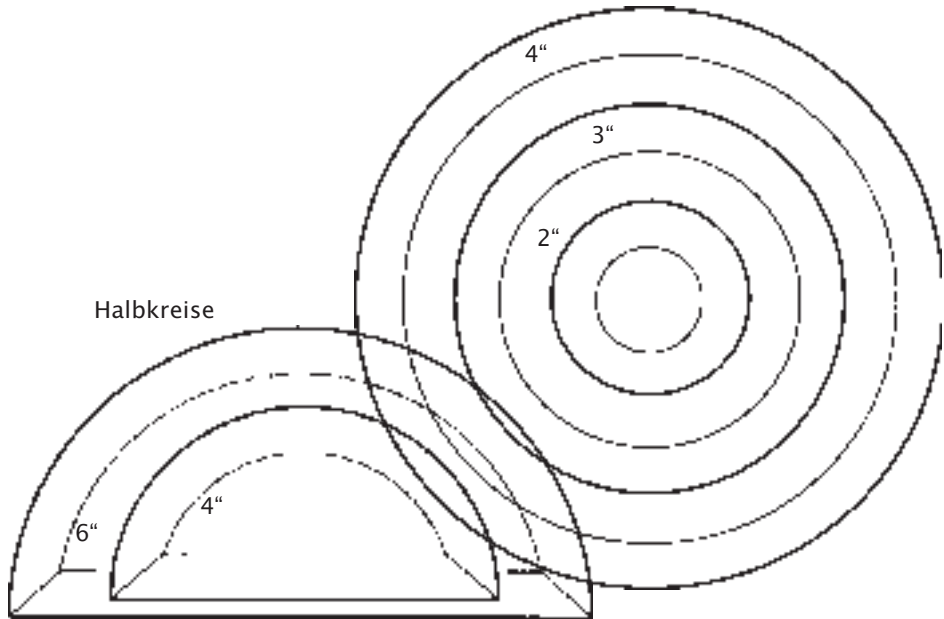

CS-BEVELS

FACETTEN

Maßstab ca 1:2

- 1" = 2,54cm
- 2" = 5,08cm
- 3" = 7,72cm
- 4" = 10,2cm
- 5" = 12,7cm
- 6" = 15,2cm
- 9" = 22,9cm
- 10" = 25,4cm
- 12" = 30,5cm

Weitere Bevels ohne Abbildung - auf Anfrage