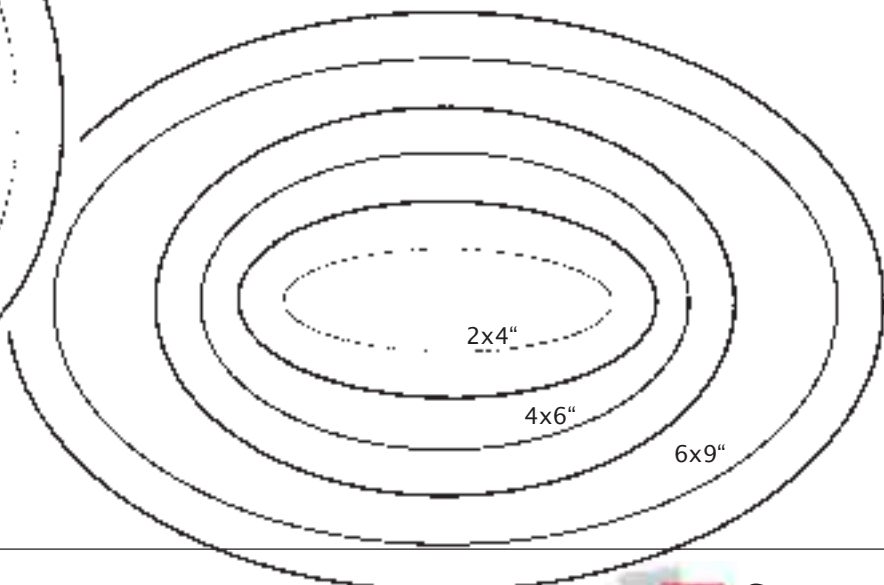

CS-BEVELS

FACETTEN

Maßstab ca 1:2

- 1" = 2,54cm
- 2" = 5,08cm
- 3" = 7,72cm
- 4" = 10,2cm
- 5" = 12,7cm
- 6" = 15,2cm
- 9" = 22,9cm
- 10" = 25,4cm
- 12" = 30,5cm

Weitere Bevels ohne Abbildung - auf Anfrage