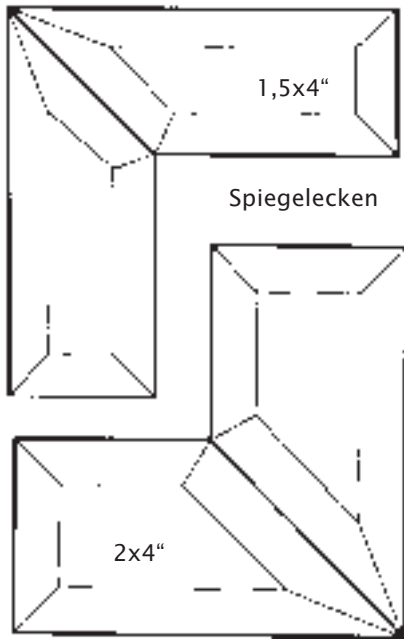

CS-BEVELS SPIEGEL-FACETTEN

Spiegelecken