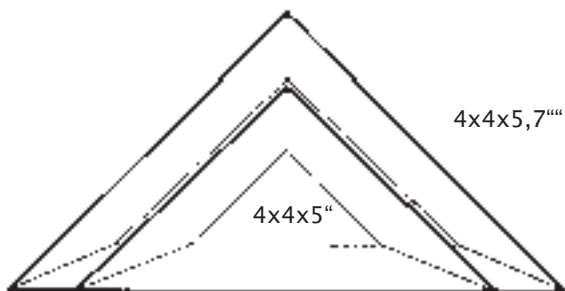

## FACETTEN

Fünfecke

Sechseck

**M**aßstab ca 1:2

1" = 2,54cm  
2" = 5,08cm  
3" = 7,72cm  
4" = 10,2cm  
5" = 12,7cm  
6" = 15,2cm  
9" = 22,9cm  
10" = 25,4cm  
12" = 30,5cm

Kurven  
Maße,  
Innenradius &  
Aussenradius:  
IR 6" - AR 7"  
IR 9" - AR 10"  
IR 12" - AR 13"  
IR 15" - AR 16"

# CS-BEVELS SPIEGEL-FACETTEN

Spiegelecken

Spiegelkreise

5" & 6" o.Abb.

Spiegeldreiecke

Weitere Spiegelrauten  
ohne Abbildung

3x5"  
4x7"  
9,8x4,25"

**M**maßstab: ca 1:2 bzw  
auf dieser Seite ohne  
Maßstab abgebildet !

1" = 2,54cm  
2" = 5,08cm  
3" = 7,72cm  
4" = 10,2cm  
5" = 12,7cm  
6" = 15,2cm  
9" = 22,9cm

8-Eck-Spiegel 7,5" (19,2cm) ohne Abbildung

Weitere Bevels ohne Abbildung  
- auf Anfrage !