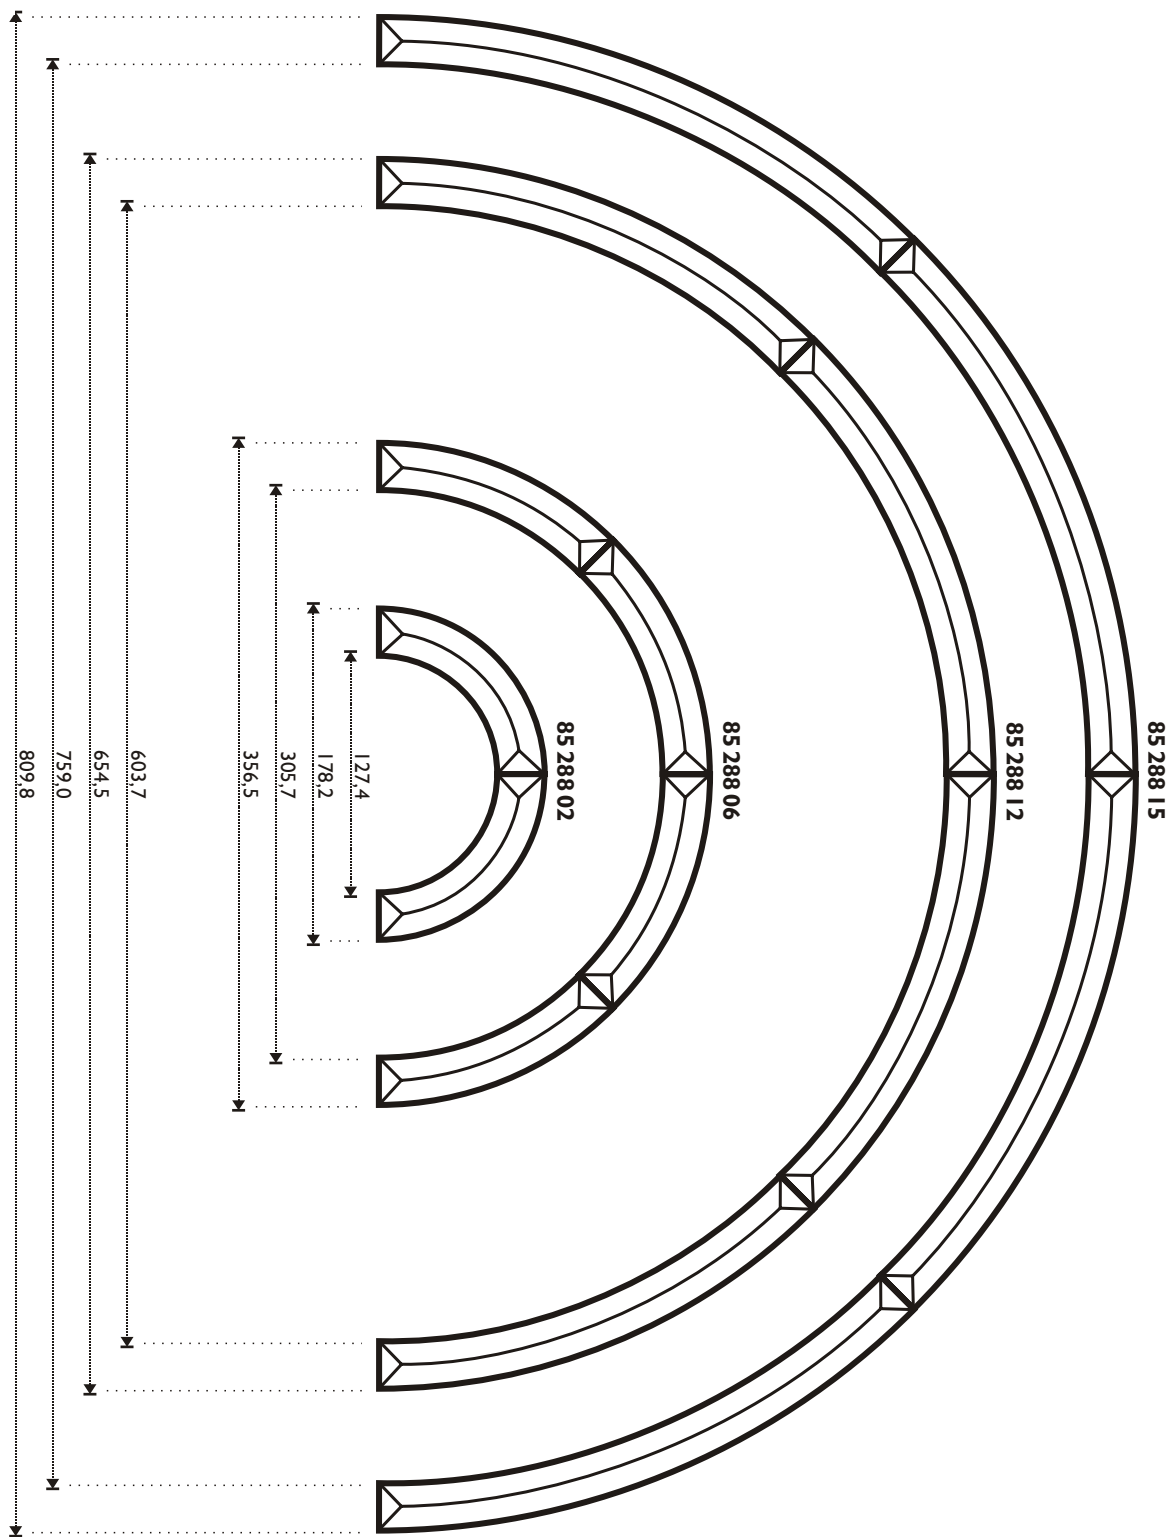

1 Zoll	=	25,4 mm
2 Zoll	=	50,8 mm
3 Zoll	=	76,2 mm
4 Zoll	=	101,6 mm
5 Zoll	=	127,0 mm
6 Zoll	=	152,4 mm
7 Zoll	=	177,8 mm
8 Zoll	=	203,2 mm
9 Zoll	=	228,6 mm
10 Zoll	=	254,0 mm
11 Zoll	=	279,4 mm
12 Zoll	=	304,8 mm

85 284 44
4" x 4" x 4"

85 285 55
5" x 5" x 5"

85 284 45
4" x 4" x 5,7"

85 292 00
3" x 6,33"

85 291 00
2,75" x 5,75"

85 295 01
2,75" x 4,25"

85 295 00
4,25" x 6"

SONSTIGE GLASARTIKEL / OTHER GLASS ARTICLES

Maßstab / Scale 3:1

Die VE beträgt 30 Stück / Delivery unit is 30 pcs

85 600 00
5,1 x 5,1cm

85 600 02
11,0 x 11,0cm

85 600 01
6,5 x 6,5cm

85 255 01
4" x 6" x 1"

85 255 02
6" x 8" x 1"

SONSTIGE GLASARTIKEL / OTHER GLASS ARTICLES

Maßstab / Scale 4:1

		Außendurchm./Outer diam.	Innendurchm./Inner diam.
85 288 02	Set = 2 Stck/pcs	178,2 mm	127,4 mm
85 288 06	Set = 4 Stck/pcs	356,5 mm	305,7 mm
85 288 12	Set = 4 Stck/pcs	654,5 mm	603,7 mm
85 288 15	Set = 4 Stck/pcs	809,8 mm	759,0 mm