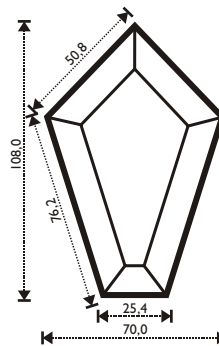

Maßstab / Scale 2:1

Die VE beträgt 30 Stück / Delivery unit is 30 pcs

HINWEIS
Standard- und Spiegelfacetten bestehen aus 5 mm Floatglas und haben einen umlaufenden Facettenschliff von 12 mm Breite.

HINT
The standard- and mirror bevels are made of 5 mm floatglass with 12 mm facette.

1 Zoll	=	25,4 mm
2 Zoll	=	50,8 mm
3 Zoll	=	76,2 mm
4 Zoll	=	101,6 mm
5 Zoll	=	127,0 mm
6 Zoll	=	152,4 mm
7 Zoll	=	177,8 mm
8 Zoll	=	203,2 mm
9 Zoll	=	228,6 mm
10 Zoll	=	254,0 mm
11 Zoll	=	279,4 mm
12 Zoll	=	304,8 mm

85 284 44
4" x 4" x 4"

85 285 55
5" x 5" x 5"

85 284 45
4" x 4" x 5,7"

85 292 00
3" x 6,33"

85 291 00
2,75" x 5,75"

85 295 01
2,75" x 4,25"

85 295 00
4,25" x 6"

SONSTIGE GLASARTIKEL / OTHER GLASS ARTICLES

Maßstab / Scale 4:1

		Außendurchm./Outer diam.	Innendurchm./Inner diam.
85 288 02	Set = 2 Stck/pcs	178,2 mm	127,4 mm
85 288 06	Set = 4 Stck/pcs	356,5 mm	305,7 mm
85 288 12	Set = 4 Stck/pcs	654,5 mm	603,7 mm
85 288 15	Set = 4 Stck/pcs	809,8 mm	759,0 mm