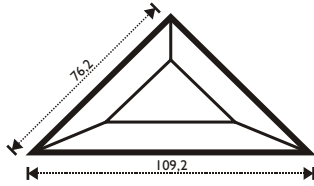

85 273 03
2" x 6"

85 275 09
2" x 9"

SONSTIGE GLASARTIKEL / OTHER GLASS ARTICLES

FACETTEN - Dreiecke / Triangle - Vielecke / Polygons

85 282 23
2" x 2" x 3"

85 283 34
3" x 3" x 4,3"

85 284 47
4" x 4" x 7"

85 283 33
3" x 3" x 3"

Maßstab / Scale 4:1

		Außendurchm./Outer diam.	Innendurchm./Inner diam.
85 288 02	Set = 2 Stck/pcs	178,2 mm	127,4 mm
85 288 06	Set = 4 Stck/pcs	356,5 mm	305,7 mm
85 288 12	Set = 4 Stck/pcs	654,5 mm	603,7 mm
85 288 15	Set = 4 Stck/pcs	809,8 mm	759,0 mm