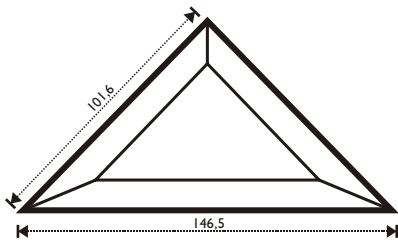

85 284 45
4" x 4" x 5,7"