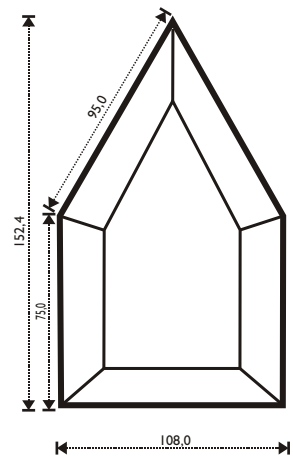

Maßstab / Scale 2:1

Die VE beträgt 30 Stück / Delivery unit is 30 pcs

HINWEIS
Standard- und Spiegelfacetten bestehen aus 5 mm Floatglas und haben einen umlaufenden Facettenschliff von 12 mm Breite.

HINT
The standard- and mirror bevels are made of 5 mm floatglass with 12 mm facette.

1 Zoll	=	25,4 mm
2 Zoll	=	50,8 mm
3 Zoll	=	76,2 mm
4 Zoll	=	101,6 mm
5 Zoll	=	127,0 mm
6 Zoll	=	152,4 mm
7 Zoll	=	177,8 mm
8 Zoll	=	203,2 mm
9 Zoll	=	228,6 mm
10 Zoll	=	254,0 mm
11 Zoll	=	279,4 mm
12 Zoll	=	304,8 mm

85 284 44
4" x 4" x 4"

85 285 55
5" x 5" x 5"

85 284 45
4" x 4" x 5,7"

85 292 00
3" x 6,33"

85 291 00
2,75" x 5,75"

85 295 01
2,75" x 4,25"

85 295 00
4,25" x 6"

SONSTIGE GLASARTIKEL / OTHER GLASS ARTICLES

Maßstab / Scale 4:1

		Außendurchm./Outer diam.	Innendurchm./Inner diam.
85 288 02	Set = 2 Stck/pcs	178,2 mm	127,4 mm
85 288 06	Set = 4 Stck/pcs	356,5 mm	305,7 mm
85 288 12	Set = 4 Stck/pcs	654,5 mm	603,7 mm
85 288 15	Set = 4 Stck/pcs	809,8 mm	759,0 mm