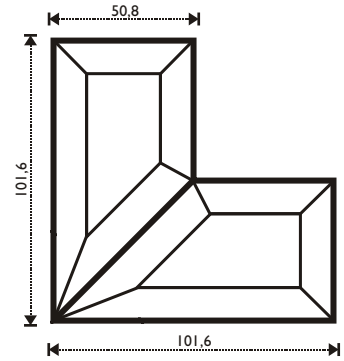

1 Zoll	=	25,4 mm
2 Zoll	=	50,8 mm
3 Zoll	=	76,2 mm
4 Zoll	=	101,6 mm
5 Zoll	=	127,0 mm
6 Zoll	=	152,4 mm
7 Zoll	=	177,8 mm
8 Zoll	=	203,2 mm
9 Zoll	=	228,6 mm
10 Zoll	=	254,0 mm
11 Zoll	=	279,4 mm
12 Zoll	=	304,8 mm

FACETTEN - Eckenpaare / Eckenpaare - Innenecken / Innenecken

SONSTIGE GLASARTIKEL / OTHER GLASS ARTICLES

85 250 01
1" x 4" x 4"

85 250 02
1,5" x 4" x 4"

85 250 03"
2" x 4" x 4"

Die VE beträgt 15 Paar / Delivery unit is 15 pairs

85 260 00
0,75" x 2" x 2"

85 260 02
1" x 2" x 2"

85 260 01
1" x 3,5" x 3,5"

85 260 03
1,4" x 3" x 3"

85 260 04
2" x 4" x 4"

85 260 05
2" x 5" x 5"

Maßstab / Scale 3:1

Die VE beträgt 30 Stück / Delivery unit is 30 pcs

Maßstab / Scale 4:1

		Außendurchm./Outer diam.	Innendurchm./Inner diam.
85 288 02	Set = 2 Stck/pcs	178,2 mm	127,4 mm
85 288 06	Set = 4 Stck/pcs	356,5 mm	305,7 mm
85 288 12	Set = 4 Stck/pcs	654,5 mm	603,7 mm
85 288 15	Set = 4 Stck/pcs	809,8 mm	759,0 mm