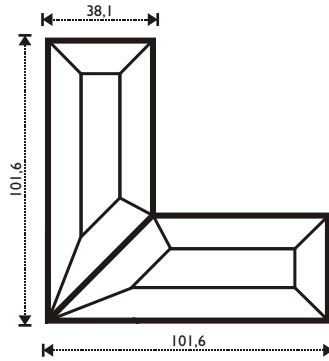

85 250 02
1,5" x 4" x 4"