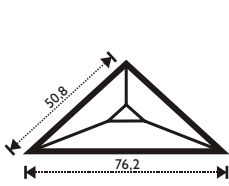

FACETTEN - Dreiecke / Triangle - Vielecke / Polygons

85 282 23
2" x 2" x 3"