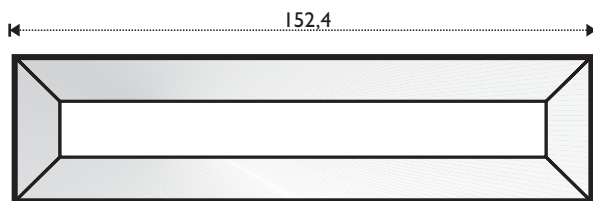

FACETTEN - Spiegel / Mirror - Eckenpaare / Corner pairs

Die VE beträgt 30 Stück / Delivery unit is 30 pcs

85 320 00
1,5" x 1,5"

85 320 03
1,5" x 3"

85 320 04
1,5" x 4"

85 320 06
1,5" x 6"

85 320 08
1,5" x 8"

Die VE beträgt 15 Paar / Delivery unit is 15 pairs

85 350 02 1,5" x 4" x 4"

85 352 00 2" x 4" x 4"

SONSTIGE GLASARTIKEL / OTHER GLASS ARTICLES

Maßstab / Scale 2:1

85 330 02
2" x 2"

85 330 03
2" x 3"

85 330 04
2" x 4"

85 330 06
2" x 6"

85 330 08
2" x 8"

85 340 03 3" x 3"

76,2

85 340 06 3" x 6"

152,4

Maßstab / Scale 2:1

Die VE beträgt 30 Stück / Delivery unit is 30 pcs

85 370 05 Durchm./Diam.: 5"

85 380 03 3" x 3" x 3"

85 380 04 4" x 4" x 4"

85 380 45 4" x 4" x 5"

85 380 57 4" x 4" x 5,7"

85 384 35 3" x 5"

85 384 47 4" x 7"

85 385 00 10" x 4,25"