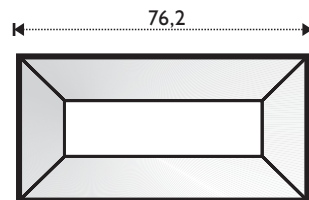

FACETTEN - Spiegel / Mirror - Eckenpaare / Corner pairs

Die VE beträgt 30 Stück / Delivery unit is 30 pcs

85 320 00
1,5" x 1,5"

85 320 03
1,5" x 3"

85 320 04
1,5" x 4"

85 320 06
1,5" x 6"

85 320 08
1,5" x 8"

Die VE beträgt 15 Paar / Delivery unit is 15 pairs

85 350 02 1,5" x 4" x 4"

85 352 00 2" x 4" x 4"

SONSTIGE GLASARTIKEL / OTHER GLASS ARTICLES

Maßstab / Scale 2:1

85 330 02
2" x 2"

85 330 03
2" x 3"

85 330 04
2" x 4"

85 330 06
2" x 6"

85 330 08
2" x 8"

85 340 03 3" x 3"

76,2

85 340 06 3" x 6"

152,4

Maßstab / Scale 2:1

Die VE beträgt 30 Stück / Delivery unit is 30 pcs

85 370 05 Durchm./Diam.: 5"

85 380 03 3" x 3" x 3"

85 380 04 4" x 4" x 4"

85 380 45 4" x 4" x 5"

85 380 57 4" x 4" x 5,7"

85 384 35 3" x 5"

85 384 47 4" x 7"

85 385 00 10" x 4,25"