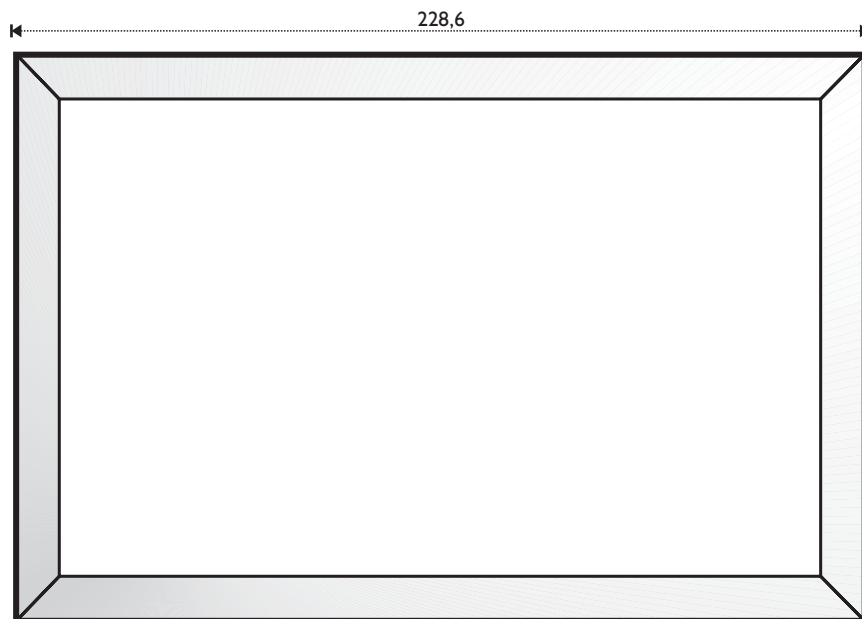

85 360 09 6" x 9"

SONSTIGE GLASARTIKEL / OTHER GLASS ARTICLES