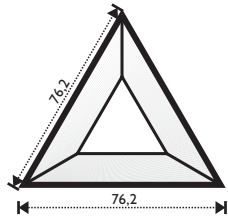

Die VE beträgt 15 Paar / Delivery unit is 15 pairs

85 350 02 1,5" x 4" x 4"

85 352 00 2" x 4" x 4"

SONSTIGE GLASARTIKEL / OTHER GLASS ARTICLES

Maßstab / Scale 2:1

85 330 02
2" x 2"

85 330 03
2" x 3"

85 330 04
2" x 4"

85 330 06
2" x 6"

85 330 08
2" x 8"

85 340 03 3" x 3"

76,2

85 340 06 3" x 6"

152,4

Maßstab / Scale 2:1

Die VE beträgt 30 Stück / Delivery unit is 30 pcs

85 341 04 4" x 4"

85 386 00 10" x 4,25"

85 360 09 6" x 9"

SONSTIGE GLASARTIKEL / OTHER GLASS ARTICLES

85 370 02 Durchm./Diam.: 2"

85 370 03 Durchm./Diam.: 3"

85 370 06 Durchm./Diam.: 6"

85 370 04 Durchm./Diam.: 4"

85 370 05 Durchm./Diam.: 5"

85 380 03 3" x 3" x 3"

85 380 04 4" x 4" x 4"

85 380 45 4" x 4" x 5"

85 380 57 4" x 4" x 5,7"

85 384 35 3" x 5"

85 384 47 4" x 7"

85 385 00 10" x 4,25"