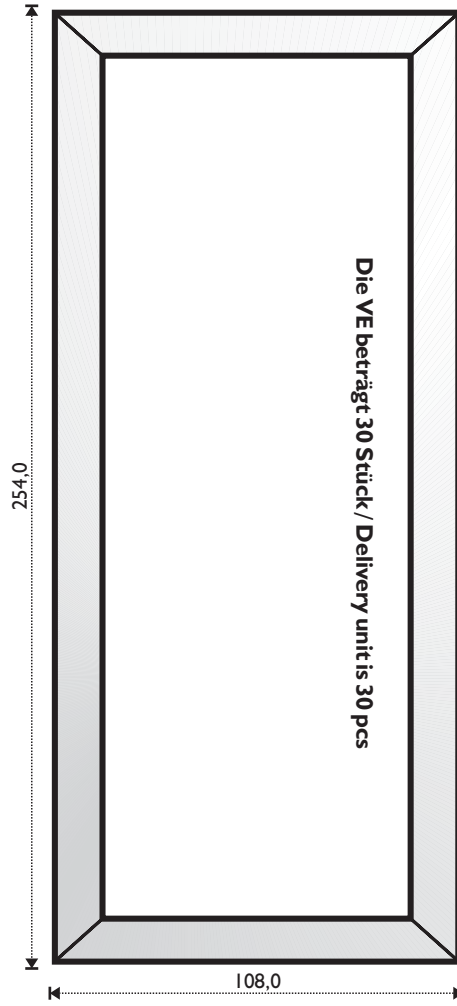

85 386 00 10" x 4,25"