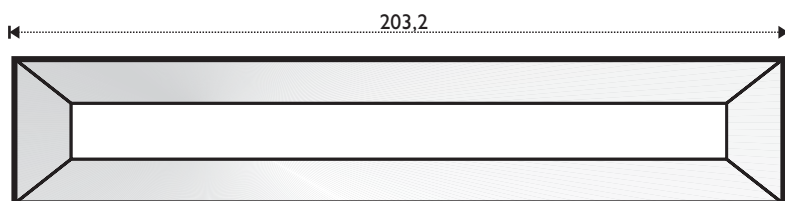

FACETTEN - Spiegel / Mirror - Eckenpaare / Corner pairs

Die VE beträgt 30 Stück / Delivery unit is 30 pcs

85 320 00
1,5" x 1,5"

85 320 03
1,5" x 3"

85 320 04
1,5" x 4"

85 320 06
1,5" x 6"

85 320 08
1,5" x 8"

Die VE beträgt 15 Paar / Delivery unit is 15 pairs

85 350 02 1,5" x 4" x 4"

85 352 00 2" x 4" x 4"

SONSTIGE GLASARTIKEL / OTHER GLASS ARTICLES

Maßstab / Scale 2:1

85 330 02
2" x 2"

85 330 03
2" x 3"

85 330 04
2" x 4"

85 330 06
2" x 6"

85 330 08
2" x 8"

85 340 03 3" x 3"

76,2

85 340 06 3" x 6"

152,4

Maßstab / Scale 2:1

Die VE beträgt 30 Stück / Delivery unit is 30 pcs

85 370 05 Durchm./Diam.: 5"

85 380 03 3" x 3" x 3"

85 380 04 4" x 4" x 4"

85 380 45 4" x 4" x 5"

85 380 57 4" x 4" x 5,7"

85 384 35 3" x 5"

85 384 47 4" x 7"

85 385 00 10" x 4,25"