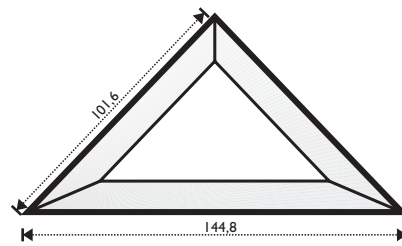

Die VE beträgt 15 Paar / Delivery unit is 15 pairs

85 350 02 1,5" x 4" x 4"

85 352 00 2" x 4" x 4"

SONSTIGE GLASARTIKEL / OTHER GLASS ARTICLES

Maßstab / Scale 2:1

85 330 02
2" x 2"

85 330 03
2" x 3"

85 330 04
2" x 4"

85 330 06
2" x 6"

85 330 08
2" x 8"

85 340 03 3" x 3"

76,2

85 340 06 3" x 6"

152,4

Maßstab / Scale 2:1

Die VE beträgt 30 Stück / Delivery unit is 30 pcs

85 341 04 4" x 4"

85 386 00 10" x 4,25"

85 360 09 6" x 9"

SONSTIGE GLASARTIKEL / OTHER GLASS ARTICLES

85 370 02 Durchm./Diam.: 2"

85 370 03 Durchm./Diam.: 3"

85 370 06 Durchm./Diam.: 6"

85 370 04 Durchm./Diam.: 4"

85 370 05 Durchm./Diam.: 5"

85 380 03 3" x 3" x 3"

85 380 04 4" x 4" x 4"

85 380 45 4" x 4" x 5"

85 380 57 4" x 4" x 5,7"

85 384 35 3" x 5"

85 384 47 4" x 7"

85 385 00 10" x 4,25"