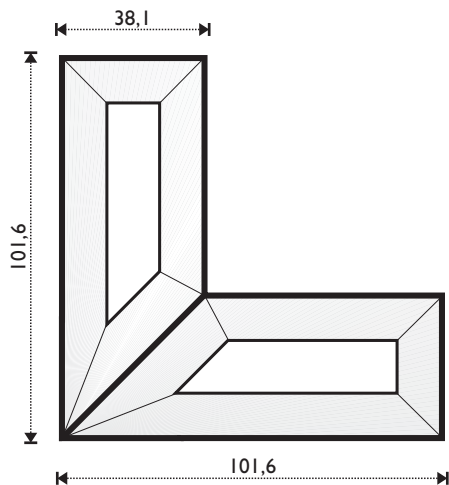

FACETTEN - Spiegel / Mirror - Eckenpaare / Corner pairs

Die VE beträgt 30 Stück / Delivery unit is 30 pcs

85 320 00
1,5" x 1,5"

85 320 03
1,5" x 3"

85 320 04
1,5" x 4"

85 320 06
1,5" x 6"

85 320 08
1,5" x 8"

Die VE beträgt 15 Paar / Delivery unit is 15 pairs

85 350 02 1,5" x 4" x 4"

85 352 00 2" x 4" x 4"

SONSTIGE GLASARTIKEL / OTHER GLASS ARTICLES

Maßstab / Scale 2:1

85 330 02
2" x 2"

85 330 03
2" x 3"

85 330 04
2" x 4"

85 330 06
2" x 6"

85 330 08
2" x 8"

85 340 03 3" x 3"

76,2

85 340 06 3" x 6"

152,4

Maßstab / Scale 2:1

Die VE beträgt 30 Stück / Delivery unit is 30 pcs

85 370 05 Durchm./Diam.: 5"

85 380 03 3" x 3" x 3"

85 380 04 4" x 4" x 4"

85 380 45 4" x 4" x 5"

85 380 57 4" x 4" x 5,7"

85 384 35 3" x 5"

85 384 47 4" x 7"

85 385 00 10" x 4,25"