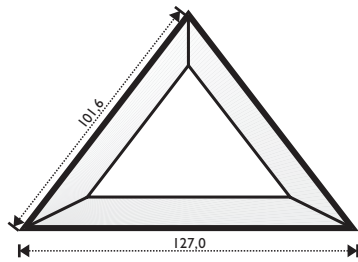

Die VE beträgt 15 Paar / Delivery unit is 15 pairs

85 350 02 1,5" x 4" x 4"

85 352 00 2" x 4" x 4"

SONSTIGE GLASARTIKEL / OTHER GLASS ARTICLES

Maßstab / Scale 2:1

85 330 02
2" x 2"

85 330 03
2" x 3"

85 330 04
2" x 4"

85 330 06
2" x 6"

85 330 08
2" x 8"

85 340 03 3" x 3"

76,2

85 340 06 3" x 6"

152,4

Maßstab / Scale 2:1

Die VE beträgt 30 Stück / Delivery unit is 30 pcs

85 341 04 4" x 4"

85 386 00 10" x 4,25"

85 360 09 6" x 9"

SONSTIGE GLASARTIKEL / OTHER GLASS ARTICLES

85 370 02 Durchm./Diam.: 2"

85 370 03 Durchm./Diam.: 3"

85 370 06 Durchm./Diam.: 6"

85 370 04 Durchm./Diam.: 4"

85 370 05 Durchm./Diam.: 5"

85 380 03 3" x 3" x 3"

85 380 04 4" x 4" x 4"

85 380 45 4" x 4" x 5"

85 380 57 4" x 4" x 5,7"

85 384 35 3" x 5"

85 384 47 4" x 7"

85 385 00 10" x 4,25"