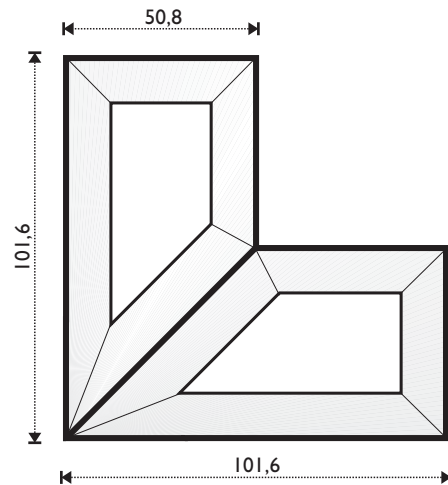

FACETTEN - Spiegel / Mirror - Eckenpaare / Corner pairs

Die VE beträgt 30 Stück / Delivery unit is 30 pcs

85 320 00
1,5" x 1,5"

85 320 03
1,5" x 3"

85 320 04
1,5" x 4"

85 320 06
1,5" x 6"

85 320 08
1,5" x 8"

Die VE beträgt 15 Paar / Delivery unit is 15 pairs

85 350 02 1,5" x 4" x 4"

85 352 00 2" x 4" x 4"

SONSTIGE GLASARTIKEL / OTHER GLASS ARTICLES

Maßstab / Scale 2:1

85 330 02
2" x 2"

85 330 03
2" x 3"

85 330 04
2" x 4"

85 330 06
2" x 6"

85 330 08
2" x 8"

85 340 03 3" x 3"

76,2

85 340 06 3" x 6"

152,4

Maßstab / Scale 2:1

Die VE beträgt 30 Stück / Delivery unit is 30 pcs

85 370 05 Durchm./Diam.: 5"

85 380 03 3" x 3" x 3"

85 380 04 4" x 4" x 4"

85 380 45 4" x 4" x 5"

85 380 57 4" x 4" x 5,7"

85 384 35 3" x 5"

85 384 47 4" x 7"

85 385 00 10" x 4,25"