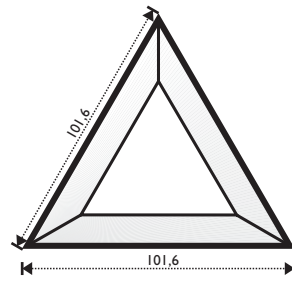

Die VE beträgt 15 Paar / Delivery unit is 15 pairs

85 350 02 1,5" x 4" x 4"

85 352 00 2" x 4" x 4"

SONSTIGE GLASARTIKEL / OTHER GLASS ARTICLES

Maßstab / Scale 2:1

85 330 02
2" x 2"

85 330 03
2" x 3"

85 330 04
2" x 4"

85 330 06
2" x 6"

85 330 08
2" x 8"

85 340 03 3" x 3"

76,2

85 340 06 3" x 6"

152,4

Maßstab / Scale 2:1

Die VE beträgt 30 Stück / Delivery unit is 30 pcs

85 341 04 4" x 4"

85 386 00 10" x 4,25"

85 360 09 6" x 9"

SONSTIGE GLASARTIKEL / OTHER GLASS ARTICLES

85 370 02 Durchm./Diam.: 2"

85 370 03 Durchm./Diam.: 3"

85 370 06 Durchm./Diam.: 6"

85 370 04 Durchm./Diam.: 4"

85 370 05 Durchm./Diam.: 5"

85 380 03 3" x 3" x 3"

85 380 04 4" x 4" x 4"

85 380 45 4" x 4" x 5"

85 380 57 4" x 4" x 5,7"

85 384 35 3" x 5"

85 384 47 4" x 7"

85 385 00 10" x 4,25"