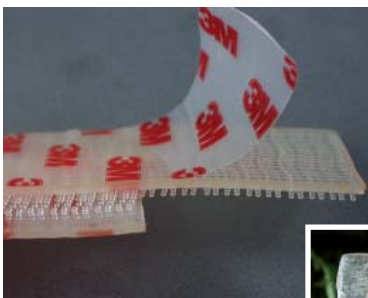

50 912 00
Druckverschlussband
Pressure fastening band

1. **50 912 00** Druckverschlussband
   ideal für wieder lösbare Montagen. Durch die Kopfverzahnung ist die Verbindung sehr hoch belastbar. Als Kleber für das Band wurde ein Acrylat verwendet.

Pressure fastening band translucent, is ideal for fastening things which must be taken apart again. The interlocking surface makes the fastening extremely strong. An acrylic adhesive was used to bond the band.