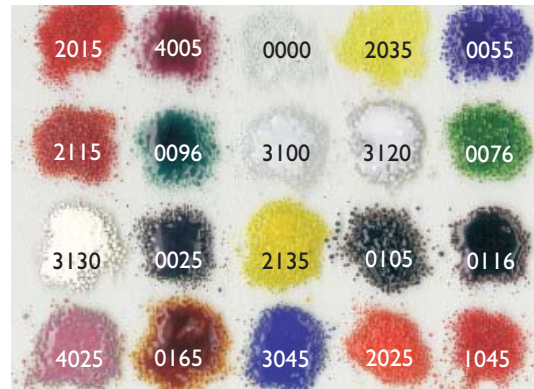

Krösel / Frits