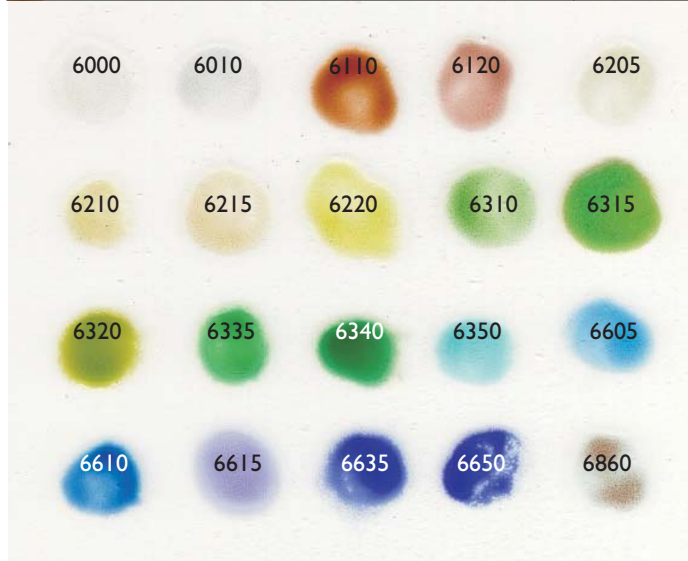

Beschreibung Description	Farbe	Color	Artikel-Nr. 225 gr
	THOMPSON Enamel 5655	königsblau	royal blue	3595031
	THOMPSON Enamel 5660	dunkelblau	dark blue	3595032
	THOMPSON Enamel 5710	hellrosa	petal pink	3595033
	THOMPSON Enamel 5720	rosa	clover	3595034
	THOMPSON Enamel 5740	flieder	fox glow purple	3595035
	THOMPSON Enamel 5760	altrosa hell	light orchid	3595036
	THOMPSON Enamel 5780	altrosa dunkel	orchid	3595037
	THOMPSON Enamel 5830	orange	orange	3595038
	THOMPSON Enamel 5860	rostrot	flag red	3595039
	THOMPSON Enamel 5865	rostbraun	briarwood red	3595040
	THOMPSON Enamel 5920	hellgrau	light gray	3595041
	THOMPSON Enamel 5960	schiefergrau	slate gray	3595042
	THOMPSON Enamel 5990	schwarz	schwarz	3595043
	THOMPSON Enamel 6000	klar	clear	3595078
	THOMPSON Enamel 6010	transp. milchig	transp.milky clear	3595079
	THOMPSON Enamel 6110	transp. bronze	transp. bronze	3595080
	THOMPSON Enamel 6120	transp. ocker	transp. persimmon	3595081
	THOMPSON Enamel 6205	transp. sandfarben	transp. light sand	3595082
	THOMPSON Enamel 6210	transp. golden	transp. golden	3595083
	THOMPSON Enamel 6215	transp. sandstein	transp. sandstone	3595084
	THOMPSON Enamel 6220	transp. gelb	transp. chinese	3595085
	THOMPSON Enamel 6310	transp. hellgrün	transp. fern	3595086
	THOMPSON Enamel 6315	transp. grasgrün	transp. meadow	3595087
	THOMPSON Enamel 6320	transp. lindgrün	transp. pea	3595088
	THOMPSON Enamel 6335	transp. tannengrün	transp. spruce	3595089
	THOMPSON Enamel 6340	transp. kakteengrün	transp. cactus	3595090
	THOMPSON Enamel 6350	transp. türkis	transp. tartan	3595091
	THOMPSON Enamel 6605	transp. mittelblau	transp. delphinium	3595092
	THOMPSON Enamel 6610	transp. dunkelblau	transp. empire	3595093
	THOMPSON Enamel 6615	transp. hellblau	transp. cloisonne	3595094
	THOMPSON Enamel 6635	transp. atlantikblau	transp. atlantic	3595095
	THOMPSON Enamel 6650	kobaltblau	cobalt	3595096
	THOMPSON Enamel 6860	kupfer	copper	3595097

SPEZIALGLAS / SPECIAL GLASS