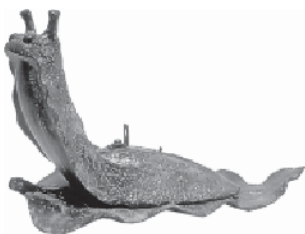

10 300 99
BAUM
H: 137cm/54" C: 34cm/14"
Grün / green

Messingfüße / Brass Casting Bases

10 314 00
SCHNECKE (mit Blatt)
SNAIL (with leaf)
H: 22,5cm/8,9" C: 33cm/13"
Braun / brown