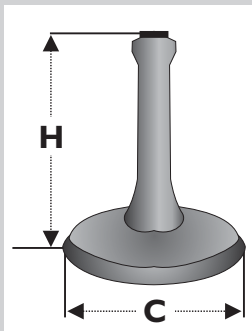

# Messingfüße / Brass Casting Bases

Die Messingfüße bestehen aus einem schwerem Material und sind entweder braun oder grün patiniert. Die Lieferung erfolgt ohne elektrische Installation.

Our brass casting bases are made of high quality brass with brown or green patina. The lamp bases are delivered without electrical components.

## Maßangaben Measurements

Die Maße können im Einzelfall etwas differieren.

Measurements can vary in isolated cases.

**13 000 07**  
BAUM  
H: 7cm/2,8" C: 3,5cm/1,4"  
Grün / green

**13 000 08**  
STILBLATT  
H: 7cm/2,8" C: 3,5cm/1,4"  
Grün / green