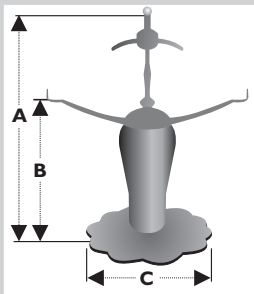

Replikatfüße / Replicate Bases

Lampenfüße / Lamp Bases

Unsere Replikat-Lampenfüße bestehen aus hochwertigem und schwerem Messingguss mit einer optisch ansprechenden Patinierung. Die Füße werden ohne Elektrik geliefert.

Our replicate lamp bases are made of high quality brass with a fine patina finish.

The lamp bases are delivered without electrical components.

Maßangaben Measurements

Die angegebenen Maße können aus Herstellungsgründen im Einzelfall etwas differieren.