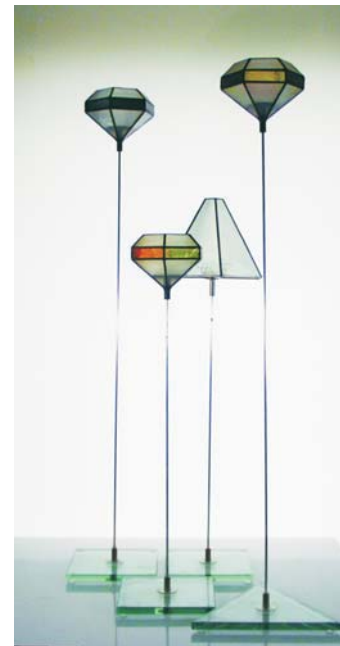

13 612 04
CANDELA Halter für Haken
CANDELA base for hook

Filigrane-Schmuck-Uhren / Filigrees-Jewellery-Clock

Candela-System

Filigrane-Schmuck-Uhren / Filigrees-Jewellery-Clock

13 612 05
CANDELA Halter für Tisch
CANDELA base for table

13 620 05
CANDELA Löthülse 39 x 10 MS
CANDELA brass solder connector
39 x 10 MS

13 650 15
CANDELA Glasfuß, 3-eck,
12 mm Float, 22 x 22 x 22
CANDELA glass base, triangle
12 mm float, 22 x 22 x 22

13 650 10
CANDELA Glasfuß, 15 x 15 cm
CANDELA glass base square